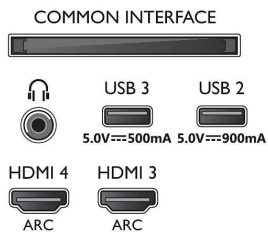

Connections

Side

Bottom

Spesifikasjoner

Tilkoblingsmuligheter

- Antall HDMI-kontakter: 4
- HDMI-funksjoner: 4K, Audio Return Channel
- EasyLink (HDMI-CEC): Fjernkontroll-gjennomstrømming, Systemlydkontroll, Systemstandby, Ettrykks avspilling
- Antall USB-kontakter: 3
- Trådløs tilkobling: Wi-Fi 802.11ac, 2x2, to bånd, Bluetooth 5.0
- Andre tilkoblinger: Common Interface Plus (CI+), Ethernet-LAN RJ-45, Digital lydutgang (optisk), Hodetelefonutgang, Servicetilkobling, Satellittkontakt
- HDCP 2.3: Ja på alle HDMI
- HDMI ARC: Ja for alle porter
- HDMI 2.1 Funksjon: EARC på HDMI 2, EARC/VRR/ALLM støttes, FreeSync Premium, G-SYNC-kompatibel, VRR på HDMI 1/2