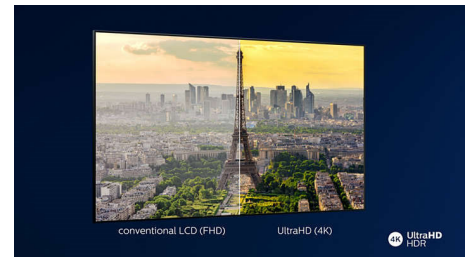

De viktigste HDR-formatene støttes

Philips-TV-en din er klar til å få mest mulig ut av HDR10+-videoformatet. Nivåer for kontrast, farge og lysstyrke justeres fra bilde til bilde. Enten det er en favorittserie eller den nye storfilmen, blir skyggene dypere, reflektert lys blir sterkere og farger blir mer naturtro. Dolby Vision og Dolby Atmos. Kinoaktig bilde og lyd.