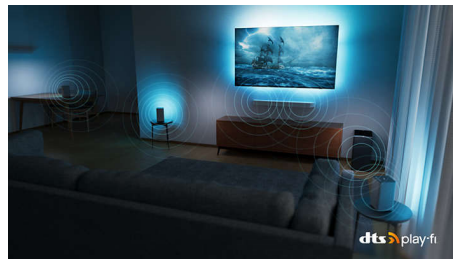

DTS Play-Fi-kompatibel

Med Philips' trådløse Home System fra DTS Play-Fi kan du koble til kompatible lydplanker og trådløse høyttalere rundt om i hjemmet på få sekunder. Lytt til filmer på kjøkkenet. Spill av musikk hvor som helst. Du kan til og med lage et surroundlydsystem for hjemmekino ved å bruke Philips-TV-en som en sentral høyttaler.