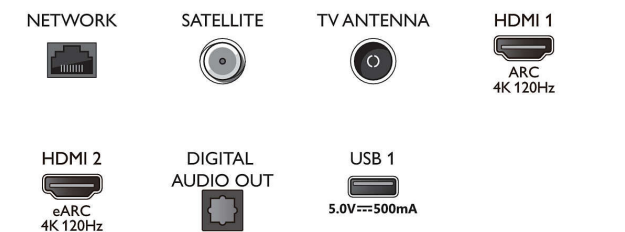

Connections

Side

Bottom

Spesifikasjoner

Tilkoblingsmuligheter

- Antall HDMI-kontakter: 4
- HDMI-funksjoner: 4K, Audio Return Channel
- EasyLink (HDMI-CEC): Fjernkontroll-gjennomstrømming, Systemlydkontroll, Systemstandby, Ettrykks avspilling
- Antall USB-kontakter: 3
- Trådløs tilkobling: Wi-Fi 802.11ac, 2x2, to bånd, Bluetooth 5.0
- Andre tilkoblinger: Common Interface Plus (CI+), Ethernet-LAN RJ-45, Digital lydutgang (optisk), Hodetelefonutgang, Servicetilkobling, Satellittkontakt
- HDCP 2.3: Ja på alle HDMI
- HDMI ARC: Ja for alle porter
- HDMI 2.1 Funksjon: EARC på HDMI 2, EARC/VRR/ALLM støttes, FreeSync Premium, G-SYNC-kompatibel, VRR på HDMI 1/2