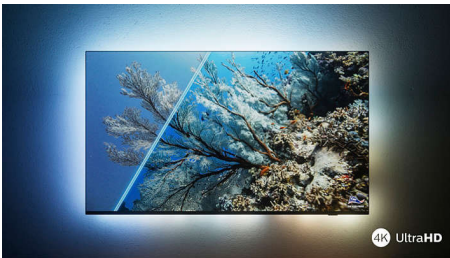

### 4K UHD LED TV

Svidjet će vam se sve što gledate uz ovaj 4K UHD LED TV. Procesor Pixel Precise Ultra HD tvrtke Philips optimizira kvalitetu slike kako bi se postigle oštre slike, bogate boje i uglađeni pokreti. Svaki put ćete dobiti najbolji mogući doživljaj gledanja.