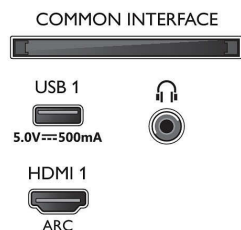

- OS: Android TV™ 11 (R)
- Prethodno instalirane aplikacije: Amazon Prime Video, BBC iPlayer, Disney+, Netflix, YouTube
- Kapacitet memorije (Flash): 16 GB*
- Računalni oblak za igranje: Stadia

Smart TV značajke

- Interaktivna televizija: HbbTV
- Jednostavna upotreba: Gumb pametnog izbornika, Korisnički priručnik na zaslonu
- Moguća nadogradnja sklopovsko-programске opreme: Čarobnjak za automatsku nadogradnju programskih datoteka, Mogućnost nadogradnje programskih datoteka putem USB veze, Nadogradnja programskih datoteka na mreži, Nadogradnja aplikacija u pozadini
- Glasovni pomoćnik*: Priprema za Google pomoćnik*

43PUS8007/12

Multimedijske aplikacije

- Formati reprodukcije videozapisa: Datoteke: AVI, MKV, H264/MPEG-4 AVC, MPEG-1, MPEG-2, MPEG-4, HEVC (H.265), VP9, AV1
- Formati reprodukcije glazbe: AAC, MP3, WAV, WMA (v2 do v9.2), WMA-PRO (v9 i v10)
- Podrška za formate titlova: .SML, .SRT, .SUB, .TXT, .ASS, .SSA
- Formati reprodukcije slike: JPEG, BMP, GIF, PNG, HEIF

Obrada

- Snaga obrade: Četverojezgreni procesor

Zvuk

- Izlazna snaga (RMS): 20 W
- Konfiguracija zvučnika: 2 zvučnika punog opsega od 10 W
- Napredne značajke zvuka: Clear Dialogue, Dolby Atmos, Automatsko ujednačavanje jakosti zvuka, Dolby poboljšanje basova

Mogućnost povezivanja

- Broj HDMI veza: 4
- HDMI značajke: Audio Return Channel, 4K
- EasyLink (HDMI-CEC): Slanje komandi s daljinskog

Connections

Side