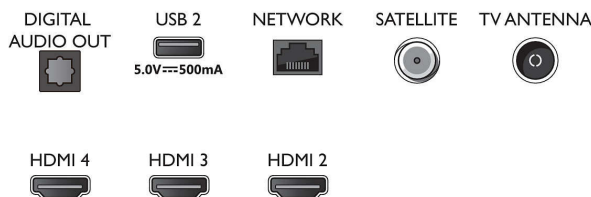

4K UHD Android TV

TV s tehnologijom Ambilight s 3 strane Podrška za glavne HDR formate, Dolby Vision i Dolby Atmos, Android TV od 108 cm (43")

Specifikacije

Ambilight

- Ambilight značajke: Ugrađeni Ambilight, Način rada za igre, Način rada sa svjetlom za opuštanje, Mogućnost prilagodbe boji zida
- Ambilight verzija: s 3 strane

Slika/Prikaz

- Omjer širine i visine: 16:9
- Dijagonala zaslona (u cm): 108 cm
- Zaslona: 4K Ultra HD LED
- Rezolucija zaslona: 3840 x 2160
- Izvorna brzina osvježavanja: 60 Hz
- Program za obradu slike: Pixel Precise Ultra HD
- Napredne značajke slike: Dolby Vision, HLG (Hybrid Log Gamma), Kompatibilnost s HDR10+
- Veličina dijagonale zaslona (inč): 43 inča

Rezolucija zaslona

- Rezolucija – brzina osvježavanja: 576p – 50 Hz, 640 x 480 – 60 Hz, 720p – 50 Hz, 60 Hz, 2560 x 1440 – 60 Hz, 1920 x 1080p – 24 Hz, 25 Hz, 30 Hz, 3840 x 2160p – 24 Hz, 25 Hz, 30 Hz, , 50 Hz, 60 Hz

Tjuner / Prijem / Prijenos

- Digitalni televizor: DVB-T/T2/T2-HD/C/S/S2
- Vodič kroz programe*: Elektronički vodič kroz

- programe za 8 dana
- Indikator jačine signala
- Teletekst: Hipertekst od 1000 stranica
- HEVC podrška

Android TV

- OS: Android TV™ 11 (R)
- Prethodno instalirane aplikacije: Amazon Prime Video, BBC iPlayer, Disney+, Netflix, YouTube
- Kapacitet memorije (Flash): 16 GB*
- Računalni oblak za igranje: Stadia

Smart TV značajke

- Interaktivna televizija: HbbTV
- Jednostavna upotreba: Gumb pametnog izbornika, Korisnički priručnik na zaslonu
- Moguća nadogradnja sklopovsko-programске opreme: Čarobnjak za automatsku nadogradnju programskih datoteka, Mogućnost nadogradnje programskih datoteka putem USB veze, Nadogradnja programskih datoteka na mreži, Nadogradnja aplikacija u pozadini
- Glasovni pomoćnik*: Priprema za Google pomoćnik*

43PUS8007/12