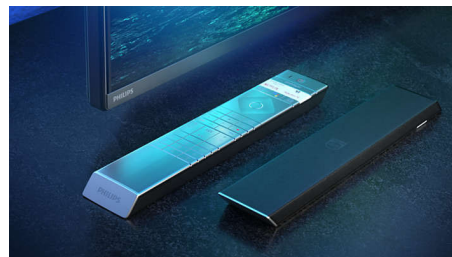

kao i ljudski mozak. Bez obzira na to što gledate, dobićete realistične detalje i kontrast, bogate boje i glatke pokrete.

Philips OLED+ TV sa HDR funkcijom

OLED+

The difference is real.

Philips 4K UHD OLED+ TV je kompatibilan sa svim glavnim HDR formatima. Bez obzira na to da li je u pitanju serija koju obavezno morate da pogledate ili najnovija igra, svaka scena će biti ispunjena bogatim detaljima. Ako gledate ili igrate u dobro osvetljenoj prostoriji, TV automatski podešava sliku kako bi izgledala izvanredno.

Vrhunski materijali

Vrhunski materijali čine da se ovaj OLED+ TV ističe. Mikro mrežica zvučnika presvučena je

prelepom Kvadrat vunenom tkaninom, a upečatljivi razdvojeni visokotonac je smešten u kućište od poliranog metala. Daljinski upravljač sa pozadinskim osvetljenjem ima završnu obradu od mekane odgovorno proizvedene Muirhead kože.