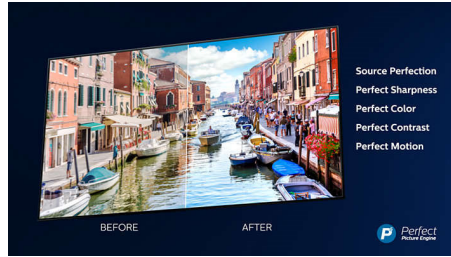

Philips P5 attēla dzinis

Philips P5 dzinis nodrošina perfekti dzidrus attēlus, kas ir tikpat izcili, kā jūsu iecienītais saturs. Ievērojami lielāks detalizācijas dziļums. Izteismīgas krāsas un dabiski ādas toņi. Nepārspējami dzidrais kontrasts ļauj jums izbaudīt ikvienu attēla detaļu. Videoattēls ir nevainojami vienmērīgs.