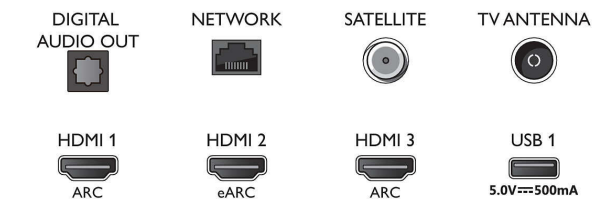

Apstrāde

- Apstrādes jauda: Četrkodolu

Connections

Side

Bottom

4K UHD LED Android TV

3 plakņu Ambient Light TV Galvenie HDR formāti tiek atbalstīti, P5 Perfect Picture dzinis, 164 cm (65 collu) Android TV

Specifikācijas

Skaņa

- Izejas jauda (RMS): 20 W
- Skalrūņu konfigurācija: 2 x 10 W pilna diapazona skalrūņi
- Skaņas pastiprinājums: Dolby Atmos, Mākslīgā intelekta skaņa, Skaidrs dialogs, Nakts režīms, M.I. EQ, Dolby basu pastiprināšana, Dolby skaņas izlīdzinātājs, DTS Play-Fi, Mimi skaņas personalizācija