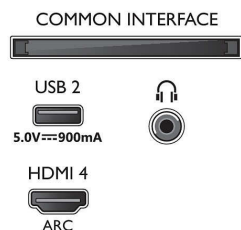

Attēls/displejs

- Malu attiecība: 16:9
- Ekrāna diagonāles garums (collas): 65 colla
- Ekrāna diagonāles garums (metriskajā sistēmā): 164 cm
- Displejs: 4K Ultra HD LED
- Paneļa izšķirtspēja: 3840x2160
- Attēlu programma: P5 Perfect Picture dzinis
- Attēla uzlabošana: Ultra Resolution, Dolby Vision, HDR10+, ISF krāsu vadība, Micro Dimming Pro
- Ekrāna diagonāles garums (collas): 65 collas

65PUS8536/12

- Vienkārša lietošana: Viena viedās izvēlnes poga, Lietotāja rokasgrāmata ekrānā
- Jaunināms programmu nodrošinājums: Programmu nodrošinājuma automātiskās jaunināšanas vednis, Programmu nodrošinājuma jaunināšana, izmantojot USB savienojumu, Programmu nodrošinājuma jaunināšana tiešsaistē, FW lejupielāde fonā
- Ekrāna formāta pielāgošana: Pamata - Aizpildīt ekrānu, Ietilpināt ekrānā, Detalizēti - Pārslēgt, Tālummaita, izstiepšana, Platekrāns
- Tālvaļības pults: ar balss vadību
- Balss asistents*: Iebūvēta Google Assistant funkcija, Tālvaļība ar mikrofonu., Strādā ar Alexa

Apstrāde

- Apstrādes jauda: Četrkodolu

Connections

Side

Bottom

4K UHD LED Android TV

3 plakņu Ambient Light TV Galvenie HDR formāti tiek atbalstīti, P5 Perfect Picture dzinis, 164 cm (65 collu) Android TV

Specifikācijas