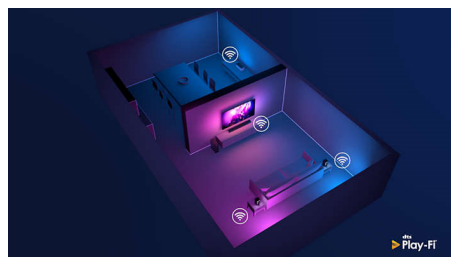

Saderīgs ar DTS Play-Fi

Ar DTS Play-Fi Philips televizorā jūs varat izveidot savienojumu ar saderīgiem skaļruņiem jebkurā telpā. Vai virtuvē ir bezvadu skaļruņi? Klausieties filmu, kamēr gatavojat uzkodas, vai nepalaidiet garām sporta komentārus, kamēr sarūpējat visiem dzērienus.