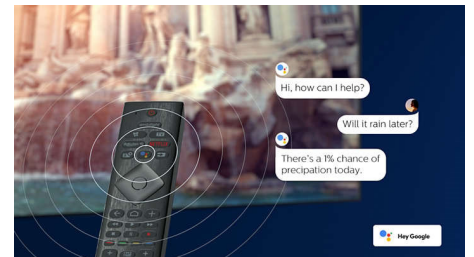

Saderīgs ar DTS Play-Fi

Ar DTS Play-Fi Philips televizorā jūs varat izveidot savienojumu ar saderīgiem skaļruņiem jebkurā telpā. Vai virtuvē ir bezvadu skaļruņi? Klausieties filmu, kamēr gatavojat uzkodas, vai nepalaidiet garām sporta komentārus, kamēr sarūpējat visiem dzērienus.

HDMI 2.1 VRR un zema aizture

Jūsu Philips televizoram pieejams jaunākais HDMI 2.1 savienojums, un televizors automātiski pārslēdzas uz zemas aiztures iestatījumu, kad savā konsolē sākat spēlēt spēli. Tiek atbalstīts VRR, lai iegūtu maigas un ātras darbības spēles veiktspēju. Ambilight spēles režīms telpā ienes azartu.

MI balsu vadība

Nospiediet pogu uz tālvadības pults, lai runātu ar Google asistentu. Ar balsi vadiet televizoru vai ar Google asistentu saderīgas viedās mājas ierīces. Vai lieciet Alexa vadīt televizoru, lietojot ierīces, ar kurām darbojas Alexa.