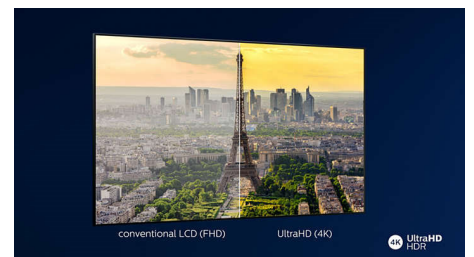

Galvenie HDR formāti tiek atbalstīti

Jūsu Philips televizors ir sagatavots maksimāli izmantot HDR10+ video formāta sniegtās priekšrocības. Kontrasts, krāsas un spilgtuma līmeņi tiek individuāli pielāgoti katram kadrām. Ēnas būs redzami dziļākas gan jaunākajos seriālos, gan spriedzes filmās. Spilgtas virsmas spīdēs. Krāsas būs dzīvākas. Dolby Vision un Dolby Atmos. Kinoteātra cienīgs attēls un skaņa.

Dolby Vision-Atmos

androidtv