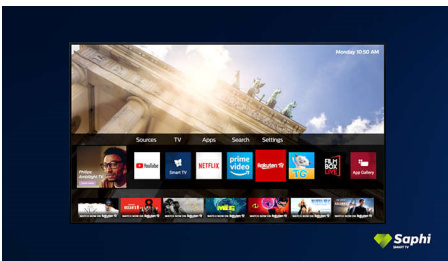

SAPHI pre televízor Smart TV

SAPHI je rýchly, intuitívny operačný systém, vďaka ktorému je používanie vášho televízora

Philips Smart TV naozaj potešením. Uživateľ si skvelú kvalitu obrazu a prístup jedným tlačidlom do ponuky s jasnými ikonami. Jednoducho ovládate svoj televízor a rýchlo prejdete na obľúbené aplikácie televízora Philips Smart TV vrátane YouTube, Netflix a ďalších.