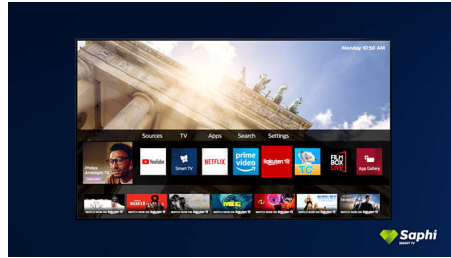

SAPHI TV Collection

Philips TV Collection. Netflix, Prime Video a oveľa viac.

Vynikajúce pre hranie

Skvelá kvalita obrazu pre hranie hier. Nízke, 20 ms oneskorenie vstupu prostredníctvom

pripojenia HDMI. Vylepšite svoj herný zážitok. Ponorte sa do hry. Vďaka lepšej viditeľnosti tmavých scén a lepšej obnovovacej frekvencii.

Čistý zvuk

Čistý zvuk z celopásmových reproduktorov.

Výrazné basy

Jasné a zreteľné dialógy. Výrazné basy.

Dizajn

Tenký strieborný rám. Útyle nožičky.