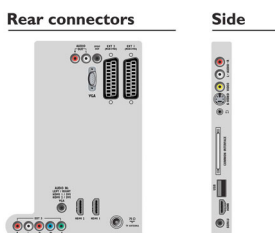

Multimedieprogrammer

- Multimeditilkoblinger: USB
- Avspillingsformater: MP3, LPCM, JPEG-stillbilder, MPEG1, MPEG2, H.264/MPEG-4 AVC

Anvendelighet

- Barnebeskyttelse: Barnesikring + foreldrekontroll
- Enkel installering: Automatisk programnavngiving, Automatisk kanalinnstilling (ACI), ATS (Automatic Tuning System), Automatisk lagring, Fininnstilling, PLL digital søking, Plug-and-Play
- Enkel i bruk: Automatisk volumutjevning, Delta Volume per forhåndsinnstilling, Programliste, Innstillingsassistentveiviser, Enkel Home-knapp,

- Valg av favorittprogram
- Klokke: Sleep Timer
- Tilkoblingsforbedring: Easy link
- Skjermformatjusteringer: Autoformat, Movie expand 16:9, Superzoom, Widescreen
- Elektronisk programguide: Now + Next EPG, 8-dagers elektronisk programguide*
- Fjernkontroll: TV
- Fjernkontrolltype: RCPF02E09B
- Tekst-tv: 1000-siders Smart Text
- Smart modus: Spill, Kino, Personlig, Standard, Levende

Lyd

- Utgangseffekt (RMS): 2 x 10 W
- Lydsystem: Nicam-stereo
- Lydforbedring: Incredible Surround, Diskant- og basskontroll

Tilkoblingsmuligheter

- EasyLink (HDMI-CEC): Ettrykks avspilling, Systeminfo (menyspråk), Fjernkontrollgjennomstrømming, Systemlydkontroll, Systemstandby
- Front-/sidetilkoblinger: HDMI v 1.3, S-video inn,