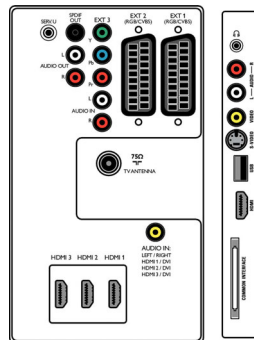

Tuner/ontvangst/transmissie

- Antenne-ingang: 75 ohm coaxiaal (IEC75)
- Tunerbereik: Hyperband, S-kanaal, UHF, VHF
- Televisiesysteem: PAL I, PAL B/G, PAL D/K, SECAM B/G, SECAM D/K, SECAM L/L', DVB COFDM 2 K/8 K
- Digitale TV: DVB Terrestrial *
- Videoweergave: NTSC, SECAM, PAL
- Tunerweergave: PLL

Multimediaoepassingen

- Multimedia-aansluitingen: USB
- Afspeelformaat: MP3, Diapresentatiebestanden (.alb), JPEG-afbeeldingen

Comfort

- Kinderbeveiliging: Kinderslot + Oudercontrole
- Gemakkelijk te installeren: Automatische programmanamen, Automatische zenderinstelling, Automatisch tuningsysteem (ATS), Automatisch opslaan, Fijnafstemming, PLL digitaal afstemmen, Plug & Play
- Gebruiksgemak: 4 favoriete lijsten, Automatische volumeregelaar (AVL), Delta Volume per voorkeurzender, Grafische gebruikersinterface, Weergave op het scherm, Programmalijs, Instellingenwizard, Zijbediening
- Klok: Sleeptimer, Wekker
- Aanpassingen van beeldformaat: 4:3, Auto Format, Filmformaat 14:9, Filmformaat 16:9, Ondertitelzoom, Superzoom, Breedbeeld
- Elektronische programmagids: Nu + Straks EPG
- Afstandsbediening: TV
- Type afstandsbediening: RCPF03E08B
- Teletekst: 1200 pagina's Hypertext
- Picture in Picture: Text Dual Screen
- Teletekstverbeteringen: 4 favoriete pagina's, Programma-informatieregel
- Intelligente modus: Film, Standaard, Levendig