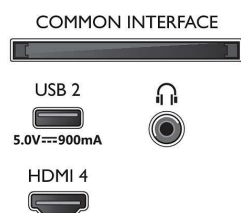

Televízor s funkciou Ambilight a rozlíšením 4K

126 cm (50") Ambilight TV Technológia P5 Perfect Picture Engine, Podpora hlavných formátov HDR, Google TV™

50PUS8518/12

Technické údaje

Ambilight

- Ambilight - vlastnosti: Prispôsobujúce sa farbe steny, Režim Lounge, Herný režim, Hudba Ambilight, AmbiWakeUp, AmbiSleep, funguje s bezdrôtovými domácimi reproduktormi Philips, Animácia Ambilight pri spustení
- Verzia Ambilight: 3-stranný

Obraz/Displej

- Diagonálny rozmer obrazovky (v palcoch): 50 palec
- Diagonálny rozmer obrazovky (metrický): 126 cm
- Displej: 4K Ultra HD LED

- Rozlíšenie panela: 3840 x 2160
- Prirodzená obnovovacia frekvencia: 60 Hz
- Obrazový engine: Technológia P5 Perfect Picture Engine
- Dokonalejšie zobrazenie: Dolby Vision, HDR10+, Micro Dimming Pro, Natural Motion, Široký farebný rozsah 90 % DCI/P3, CalMAN Ready, HLG (Hybrid Log Gamma)

Vstupné rozlíšenie displeja

- Rozlíšenie, obnovovacia frekvencia: 576p – -50Hz, 640 x 480 – -60Hz, 720p – -50Hz, 60Hz, 1920 x 1080p: -24 Hz, 25 Hz, 30 Hz, , 50 Hz, 60 Hz, 2560

x 1440 – -60Hz, 3840 x 2160p: -24 Hz, 25 Hz, 30 Hz, , 50 Hz, 60 Hz

Tuner/Príjem/Vysielanie

- Digitálna TV: DVB-T/T2/T2-HD/C/S/S2
- Prehrávanie videa: PAL, SECAM
- Sprievodca TV programom*: 8-dňový elektr. sprievodca programom
- Indikátor sily signálu
- Teletext: 1 000-stránkový Hypertext
- Podpora HEVC

Connections

Side