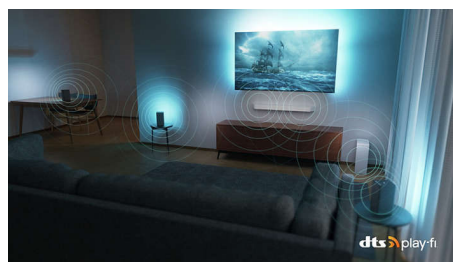

DTS Play-Fi

Hneď po vybalení získate skvelý a čistý zvuk televízora. Ak chcete viac, bezdrôtový domáci systém Philips s technológiou DTS Play-Fi vám umožní pripojiť sa ku kompatibilným soundbarom a bezdrôtovým reproduktorm v

50PUS8518/12

celom dome v priebehu niekoľkých sekúnd. Môžete dokonca vytvoriť systém priestorového zvuku domáceho kina s použitím televízora ako centrálného reproduktora.