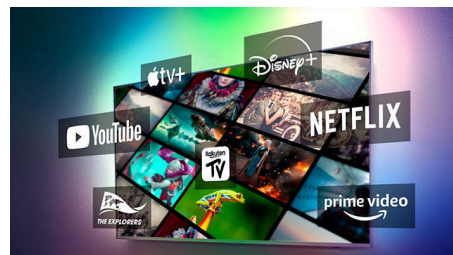

### Google TV™

Čo chcete sledovať? Služba Google TV spája filmy, relácie a ďalšie programy z rôznych aplikácií a predplatných – a organizuje ich len pre vás. Dostanete návrhy na základe toho, čo sa vám páči, a môžete dokonca použiť aplikáciu Google TV v telefóne na zostavenie zoznamu sledovaných programov na cestách.