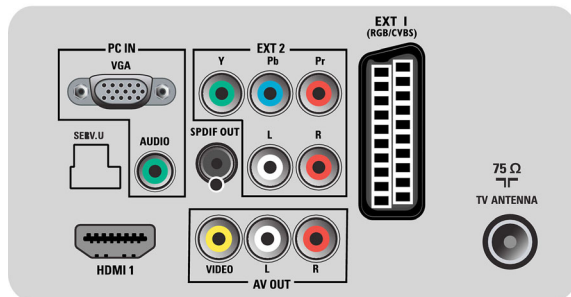

Multimédiás alkalmazások

- Multimédiás kapcsolatok: USB
- Lejtási formátumok: MP3, JPEG állóképek

Kényelem

- Gyermekvédelem: Gyermekzár + A korhatár beállítása

- Könnyen telepíthető: Automatikus programnév-beállítás, Automatikus csatornatelepítés (ACI), Automatikus hangolási rendszer (ATS), Automatikus csatornabeállítás, Finomhangolás, PLL digitális hangolás, Plug & Play
- Egyszerű használat: Automatikus hangerőszint-beállítás (AVL), Grafikus kezelő felület, On Screen Display, Beállítások asszisztens varázsló, Oldalsó kezelőszervek
- Óra: Elalváskapcsoló, Ébresztőóra, Ébresztő időzítés
- Kapcsolat javítása: Easy link
- Képernyőfarmat beállítás: 4:3, automatikus farmat, Film széthúzás, 14:9, Film széthúzás, 16:9, Felirat nagyítása, Super Zoom képnagyítás, Széles képernyő
- Elektronikus programfüzet: Mostani + következő EPG, 8 napos elektronikus programfüzet*
- Távvezérlő: TV
- Távvezérlő típusa: RCPF01E09B
- Teletext: 1000 oldalas Hypertext
- Kép a képen: Szöveges kettős képernyő
- Fejlesztett Teletext: gyorstext, Műsorinformációs vonal
- Intelligens üzemmód: Játék, Film, Személyes,

Rear connectors

Side

Műszaki adatok

Energiatakarékos, Standard, Élénk

Hang

- Kimeneti teljesítmény (RMS): 2 x 5 W
- Hangrendszer: Nicam Stereo
- Hangzásjavítás: Automatikus hangerő-kiegyenlítő, Incredible Surround, Smart Sound

Csatlakoztathatóság

- Hangkimenet - digitális: Koaxiális (cinch)
- Scart csatlakozók száma: 1
- EasyLink (HDMI-CEC): Lejátszás egy gombnyomásra, Rendszerinformáció (a menü nyelve), EasyLink, Rendszerkészlet
- Elülső / oldalsó csatlakozók: CVBS be, Audió L/R bemenet, USB 2.0
- Ext 1 Scart: Audio B/J, RGB
- HDMI 1: HDMI 1.3
- Egyéb csatlakozások: Kompozit videó (CVBS) kimenet, Monitor kimenet, B/J (cinch), PC-be VGA + Audió B/J be, S/PDIF kimenet (koaxiális), Általános interfész
- Ext 3: YPbPr, Audió L/R bemenet