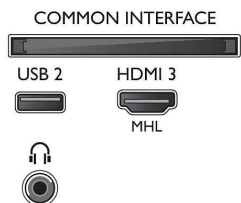

Hang

- Kimeneti teljesítmény (RMS): 20 W
- Hangzsjávitás: Incredible Surround, Clear Sound, Automatikus hangerő-kiegyenlítő, Smart Sound

Csatlakoztathóság

- HDMI csatlakozók száma: 3
- HDMI funkciók: Audio visszirányú csatorna
- Komponens bemenetek (YPbPr) száma: 1
- EasyLink (HDMI-CEC): Távvezérelt áthurkolás, Rendszer-hangvezérlés, Rendszerkészlet, Pixel Plus kapcsolódás (Philips)*, Lejátszás egy gombnyomásra
- USB csatlakozók száma: 2
- Vezeték nélküli kapcsolat: Beépített Wi-Fi 802.11n 2x2, Wi-Fi Direct
- Egyéb csatlakozások: Antenna IEC75, Általános interfész plusz (CI+), Digitális audiókimenet (optikai), Ethernet-LAN RJ-45, Audió L/R bemenet, Fejhallgató-kimenet

Tartozékok

- Mellékelt tartozékok: Távvezérlő, 2 db AAA elem, Hálózati tápkábel, Gyors üzembe helyezési útmutató, Jogi és biztonsági brosúra, Asztali állvány

Méretek

- Készülék szélessége: 971,3 mm
- Készülék magassága: 575,17 mm
- Készülék mélysége: 77,3 mm
- Termék tömege: 8,7 kg
- Készülék szélessége (állvánnyal együtt): 971.3 mm
- Készülék magassága (állvánnyal együtt): 619.56 mm
- Készülék mélysége (állvánnyal együtt): 213.77 mm
- Termék tömege (+állvány): 9.22 kg
- Doboz szélessége: 1070 mm
- Doboz magassága: 700 mm
- Doboz mélysége: 150 mm
- Tömeg, a csomagolással együtt: 12,2 kg
- Fali tartóval kompatibilis: 200 x 200 mm
- TV-állvány szélessége: 660.12 mm

Connections

Side

Rear

Bottom

Kiadás dátuma
2023-08-01

Verzió: 11.1.1

EAN: 87 18863 01162 1

© 2023 Koninklijke Philips N.V.
Minden jog fenntartva.