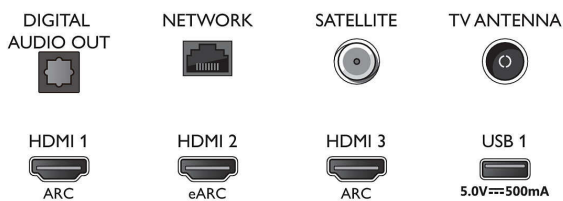

Bottom

4K UHD LED med Android TV

3-sidig Ambilight-TV Stöd för de viktigaste HDR-formaten, P5 Perfect Picture Engine, 146 cm (58 tum) Android TV

Specifikationer

Android-TV

- OS: Android TV™
- Förinstallerade appar: Google Play-filmer*, Google Sök, YouTube, Netflix, BBC iPlayer, Amazon Prime Video, Disney+, Spotify, Apple TV, YouTube Music
- Minnesstorlek (flash): 16 GB*
- Spelmoln: Geforce Now, Stadia