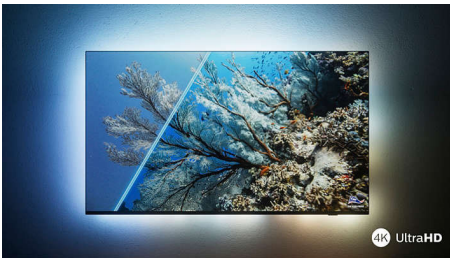

PHILIPS

4K UHD LED med Android TV

3-sidig Ambilight-TV Stöd för de viktigaste HDR-formaten, P5 Perfect Picture Engine, 146 cm (58 tum) Android TV

Funktioner

Den med Ambilight.

Med Philips Ambilight blir den fantastiska upplevelsen av att titta på en Philips-TV ännu större! LED-lampor runt kanten på TV:n lyser och ändrar färg i perfekt synkronisering med färgerna på skärmen eller i musiken. Det är så varmt och upplevelsehöjande att du kommer att undra hur du någonsin kunde titta på TV utan det.

Levande HDR-bild

Vill du uppleva en perfekt bild för varje scen? Din Philips 4K UHD-TV är kompatibel med alla större HDR-format, vilket innebär att du får fantastiska, skarpa bilder. Du ser varje detalj, även i mörka och ljusa områden.