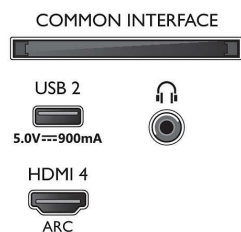

4K UHD LED med Android TV

3-sidig Ambilight-TV Stöd för de viktigaste HDR-formaten, P5 Perfect Picture Engine, 146 cm (58 tum) Android TV

58PUS8507/12

Specifikationer

Ambilight

- Funktioner för Ambilight: Inbyggd Ambilight + hue, Ambilight Music, Spelläge, Går att anpassa till väggens färg, Loungeläge, AmbiWakeup, AmbiSleep, Philips trådlösa högtalare för hemmet, Ambilight Aurora, Ambilight Bootup Animation
- Ambilight-version: Tresidig

Bild/visning

- Bildförhållande: 16:9
- Diagonal skärmstorlek (metrisk): 146 cm

- Display: 4K Ultra HD LED
- Bildförbättring: Dolby Vision, HDR10+, Filmmaker mode, Micro Dimming Pro, Natural Motion, brett färgomfång 90 % DCI/P3
- Skärmapplösning: 3 840 x 2 160
- Uppdateringsfrekvens: 60 Hz
- Bildmotor: P5 Perfect Picture Engine
- Diagonal skärmstorlek (tum): 58 tum

Skärmens ingångsupplösning

- Uppdateringsfrekvens för upplösning: 576p–50 Hz,

640 x 480–60 Hz, 720p–50 Hz, 60 Hz, 2560 x 1440 – 60 Hz, 1920 x 1080p – 24 Hz, 25 Hz, 30 Hz, 3840 x 2160p – 24 Hz, 25 Hz, 30 Hz, 50 Hz, 60 Hz

Mottagare/mottagning/sändning

- Digital-TV: DVB-T/T2/T2-HD/C/S/S2
- TV-programguide*: 8-dagars elektronisk programguide
- Signalstyrkeindikering
- Text-TV: 1000 sidor hypertext
- HEVC-stöd

Connections

Side