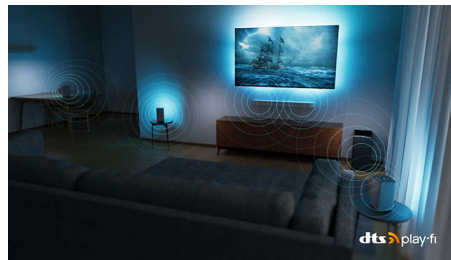

Kompatibel med DTS Play-Fi

Med Philips trådlösa hemmasystem som drivs av DTS Play-Fi kan du ansluta till kompatibla soundbarhögtalare och trådlösa högtalare hemma på några sekunder. Lyssna på filmer i köket. Spela upp musik var som helst. Du kan

58PUS8507/12

till och med skapa ett surroundljussystem för hemmabio med din Philips-TV som en central högtalare.