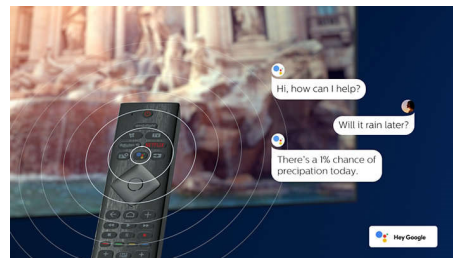

55OLED865/12

vyrába v Škótsku, pôsobí na dotyk jemne a dekoratívne a starne do krásy.

Android TV

Vďaka systému Android TV od spoločnosti Philips sa dostanete k obsahu, ku ktorému chcete, kedy len chcete. Môžete si prispôsobiť domovskú obrazovku, aby zobrazovala vaše obľúbené aplikácie, a tým si zjednodušiť spustenie streamovania filmov a seriálov, ktoré milujete. Alebo pokračovanie na mieste, kde ste prestali.

Hlasový asistent

Ovládajte svoj televízor Philips so systémom Android hlasom. Chcete si zahrat' hru, pozerat' Netflix alebo hľadat' obsah a aplikácie v obchode Google Play? Povedzte to svojmu televízoru. Môžete dokonca ovládat' všetky inteligentné domáce zariadenia kompatibilné so službou Asistent Google, ako je stmienenie svetiel a nastavenie termostatu počas filmovej noci. Bez toho, aby ste sa postavili z gauča. Dni hľadania diaľkového ovládania televízora skončili. Teraz môžete použiť svoj hlas na ovládanie inteligentného televízora Philips pomocou zariadení s podporou asistenta Alexa, ako napríklad Amazon Echo. S asistentom Alexa môžete zapnúť televízor, prepnúť kanál, prepnúť na hernú konzolu a oveľa viac.