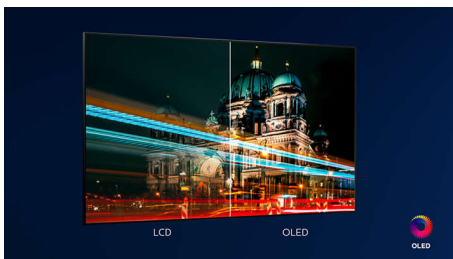

Televízor Philips OLED

S televízorom Philips OLED získate širší uhol pohľadu a jedinečne živý HDR obraz, vďaka ktorému je každá scéna pôsobivo realistická. Čierna je hlbšia, farby živšie a detaily v tienoch a svetlách presne reprodukované.