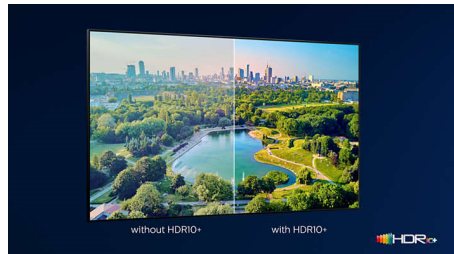

Podpora hlavných formátov HDR

Televízor Philips OLED+ s rozlíšením 4K UHD je kompatibilný so všetkými hlavnými formátmi HDR, vrátane HDR10+ a Dolby Vision. Či už ide o váš obľúbený seriál alebo najnovšiu video hru, tieňe budú hlbšie. Svetlé povrchy žiarivejšie. Farby vernejšie. Pohyb neuveriteľne plynulý.