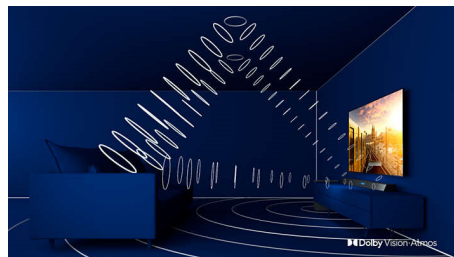

Dolby Vision a Dolby Atmos

Podpora špičkového zvuku a formátov videa od spoločnosti Dolby zaisťuje HDR obsah s neuveriteľne skutočným obrazom a zvukom. Či už pozeráte seriály cez stream, alebo obsah na diskoch Blu-Ray, budú sa vám páčiť kontrast, jas a farby, ktoré odrážajú pôvodné zámery režiséra, ako aj priestorný, zreteľný, detailný a hlboký zvuk.

Dizajn

Koža Muirhead pridáva sofistikovaný povrchový vzhľad pre výber diaľkových ovládačov k televízorom Philips a stojanom. Táto vysokokvalitná koža, ktorá je získaná z etických zdrojov a udržateľným spôsobom sa

55OLED865/12

vyrába v Škótsku, pôsobí na dotyk jemne a dekoratívne a starne do krásy.