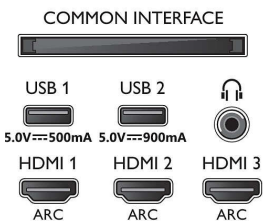

Multimediálne aplikácie

- Formáty prehrávania videa: Kontajnery: AVI, MKV, H264/MPEG-4 AVC, MPEG-1, MPEG-2, MPEG-4, WMV9/VC1, VP9, HEVC (H.265)

Connections

Side

Bottom

OLED Android TV s rozlíšením 4K UHD

139 cm (55") Ambilight TV Podpora hlavných formátov HDR, P5 AI Perfect Picture Engine, Televízor Android/hlas. ovlád. pom. AI