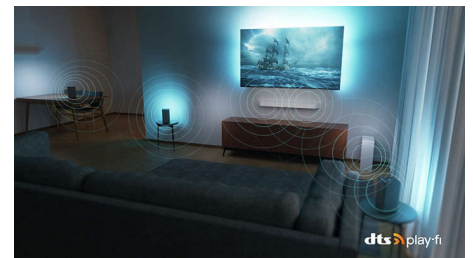

HDR understøttes

Understøtter alle de største HDR-formater.

DTS Play-Fi

Med Philips Wireless Home System med DTS Play-Fi kan du på få sekunder oprette forbindelse til kompatible soundbars og trådløse højttalere i dit hjem. Lyt til film i køkkenet. Afspil musik overalt. Du kan endda lave et hjemmebiografsystem med surroundsound ved hjælp af dit Ambilight TV som en central højttaler.