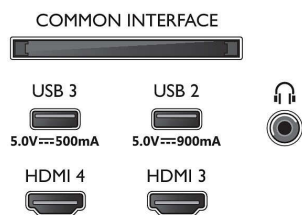

Specifikationer

Ambilight

- Ambilight-funktioner: Tilpasning til vægfarve, Lounge-tilstand, Spil-tilstand, Ambilight-musik, AmbiWakeup, AmbiSleep, fungerer med Philips Wireless Home-højtalere, Ambilight-opstartsanimation
- Ambilight-version: næste generation 3-sidet

Billede/display

- Diagonal skærmstørrelse (tommer): 55 tommer
- Diagonal skærmstørrelse (metrisk): 139 cm

- Display: 4K Ultra HD OLED
- Panelopløsning: 3840 x 2160
- Oprindelig opdateringshastighed: 120 Hz
- Picture engine: P5 AI Perfect Picture Engine
- Billedforbedring: Perfect Natural Motion, Micro Dimming Perfect, Wide Colour-farveskala, 99 % DCI/P3, Dolby Vision, A.I. PQ-tilstand, CalMAN Ready, IMAX Enhanced-tilstand, HDR10+ Adaptive, Filmskabertilstand, HLG (Hybrid Log Gamma)

Indgangsløsning på skærm

- Opløsning - opdateringshastighed: 576p - 50 Hz, 640x480 - 60 Hz, 720p - 50 Hz, 60 Hz, 1920x1080p - 24 Hz, 30 Hz, 50 Hz, 60 Hz, 100 Hz, 120 Hz., 2560x1440 - 60 Hz, 120 Hz, 3840x2160p - 24 Hz, 30 Hz, 50 Hz, , 60Hz,100Hz,120Hz.

Tuner/modtagelse/transmission

- Digital TV: DVB-T/T2/T2-HD/C/S/S2
- TV-programoversigt*: 8 dages elektronisk programguide

Connections

Side