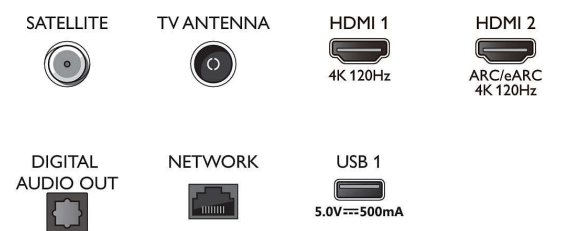

Tuner/modtagelse/transmission

- Digital TV: DVB-T/T2/T2-HD/C/S/S2
- TV-programoversigt*: 8 dages elektronisk programguide

Connections

Side

Bottom

Specifikationer

- Signalstyrke-indikation
- Tekst-TV: 1000 siders hypertext
- HEVC-understøttelse