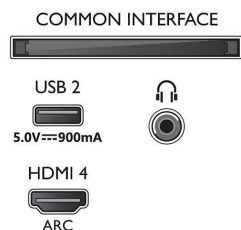

Android TV

- OS: Android TV™ 11 (R)
- Predinštalované aplikácie: Filmy Google Play*, Google Search, YouTube, Netflix, BBC iPlayer, Spotify, Amazon Prime Video, Disney+, Aplikácia Fitness, Apple TV, YouTube Music
- Veľkosť pamäte (flash): 16 GB*
- Gaming cloud: Geforce Now, Stadia

Funkcie Smart TV

- Interaktívny TV: HbbTV
- Program: Pozastavenie TV, Nahrávanie na zariadenie USB*

55PUS8887/12

- Diaľkové ovládanie: s hlasovou funkciou
- Hlasový asistent*: Vstavaný Asistent Google, Diaľkové ovládanie s mikrofónom, Funguje s Alexa

Multimediálne aplikácie

- Formáty prehrávania videa: Kontajnery: AVI, MKV, H264/MPEG-4 AVC, MPEG-1, MPEG-2, MPEG-4, VP9, HEVC (H.265), AV1
- Formáty prehrávania hudby: AAC, MP3, WAV, WMA (v2 až v9.2), WMA-PRO (v9 a v10), FLAC
- Podporované formáty titulkov: .SRT, .SUB, .TXT, .SMI, .ASS, .SSA
- Formáty prehrávania obrázkov: JPEG, BMP, GIF, PNG, 360° fotografie, HEIF

Procesor

- Výkon procesora: Štyri jadrá

Zvuk

- Výstupný výkon (RMS): 20 W
- Konfigurácia reproduktorov: 2 x reproduktor s úplným rozsahom a výkonom 10 W
- Zlepšenie kvality zvuku: Zvuk s umelou inteligenciou, Čisté dialógy, Dolby Atmos, Zlepšenie basov Dolby, Vyrovnávanie hlasitosti Dolby, Nočný režim, A.I. (umelá inteligencia) EQ,

Connections

Side