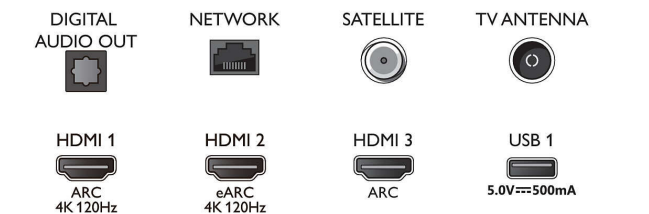

Procesor

- Výkon procesora: Štyri jadrá

Zvuk

- Výstupný výkon (RMS): 20 W
- Konfigurácia reproduktorov: 2 x reproduktor s úplným rozsahom a výkonom 10 W
- Zlepšenie kvality zvuku: Zvuk s umelou inteligenciou, Čisté dialógy, Dolby Atmos, Zlepšenie basov Dolby, Vyrovnávanie hlasitosti Dolby, Nočný režim, A.I. (umelá inteligencia) EQ,

Connections

Side

Bottom

LED Android TV s rozlíšením 4K UHD

3-stranná funkcia Ambilient TV Podpora hlavných formátov HDR, Technológia P5 Picture Engine – 120Hz, 139 cm (55") Android TV

Technické údaje

55PUS8887/12