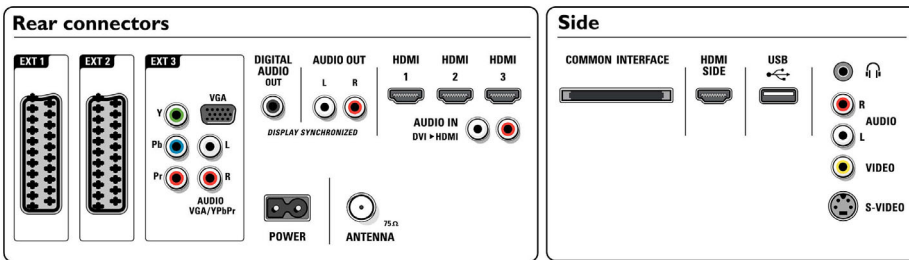

Aplicații multimedia

- Conexiuni multimedia: USB
- Formate de redare: MP3, Fișiere prezentare (.alb), Imagini statice JPEG

Confort

- Protecție copii: Restricționare acces copii
- Ușor de instalat: Denumire automată a programelor, Instalare automată a canalelor (ACI), Sistem de reglare automată (ATS), Memorare automată, Reglare fină, Reglaj digital PLL, Plug &

Play

- Ușurință în utilizare: 4 liste favorite, Regl. automată volum AVL, Volum Delta per presetare, Interfață grafică pentru utilizator, On Screen Display, Listă de programe, Expert pentru configurarea setărilor, Control lateral
- Ajustări format ecran: 4:3, Format automat, Extindere film 14:9, Extindere film 16:9, Zoom subtitrare, Super zoom, Ecran lat, nedemultiplicat (1080p dot-by-dot)
- Ghid electronic de programe: Ghid electronic de programe Now + Next, Ghid electronic de programe (8 zile)
- Telecomandă: Televizor
- Tip telecomandă: RC4450
- Teletext: Hipertext - 1200 pagini
- Picture-in-Picture: Text Dual Screen
- Caracteristici superioare teletext: 4 pagini favorite, Linie de informații program
- Modul inteligent: Joc, Film, Personal, Economie de energie, Standard, Viu

Sunset

- Egalizator: 5 benzi
- Putere de ieșire (RMS): 2 x 15 W
- Sistem audio: Nicam Stereo, Virtual Dolby Digital, BBE
- Îmbunătățirea sunetului: Egalizator automat pentru