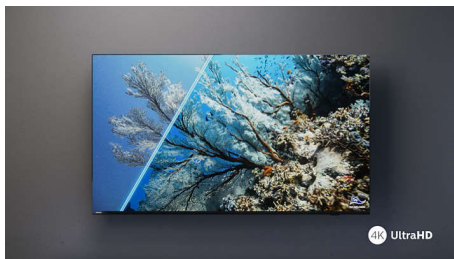

4K TV

TV od 108 cm (43") Podržava glavne HDR formate, Dolby Atmos zvuk, Philips Smart TV

43PUS7608/12

Istaknute znač.

Iznimno oštra slika

Bez obzira na sadržaj, ovaj 4K LED TV donosi svijetlu, iznimno oštru sliku sa živopisnim bojama. Osim toga, televizor je kompatibilan sa svim glavnim HDR formatima – tako da ćete moći vidjeti više detalja, čak i u tamnim i svijetlim područjima, dok usmjeravate HDR sadržaj.