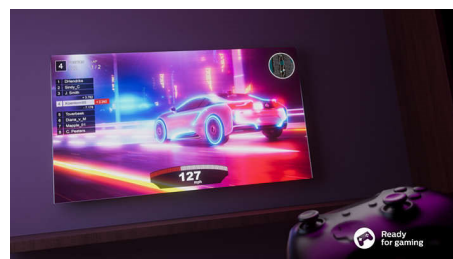

Dobar za igranje.

HDMI 2.1 omogućuje vam da najbolje iskoristite svoju konzolu, uz brzu igru i uglađenu grafiku. Tu je i podrška za VRR, dok se postavka za malo kašnjenje aktivira automatski kad uključite konzolu.