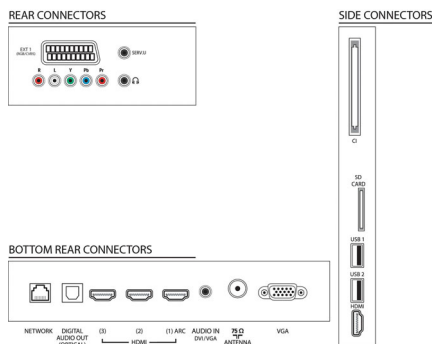

Vybavenie a vlastnosti

- Jednoduchá inštalácia: Automatická detekcia zariadení Philips, Sprievodca inštaláciou kanálov, Sprievodca pripojením zariadenia, Sprievodca inštaláciou siete, Sprievodca nastavením
- Jednoduché používanie: Tlačidlo Domov s jedným stlačením, Používateľská príručka na obrazovke, Dotykové ovládacie tlačidlá
- Pripojenie do siete PC: S certifikátom DLNA 1.5
- Prispôsobenia formátu obrazovky: Automatické vyplnenie, Automatické priblíženie, Šírka filmu 16:9, Super zoom, Nezmenený formát, Širokouhlá obrazovka
- elektronický sprievodca programom: 8-dňový elektr. sprievodca programom*
- Indikátor sily signálu: áno
- Teletext: 1 200-stránkový Hypertext
- Aktualizovateľný firmware: Sprievodca automatickou aktualizáciou firmvéru, Firmvér aktualizovateľný cez USB, Firmvér aktualizovateľný online

Zvuk

- Výstupný výkon (RMS): 24 W (2 x 12 W)
- Zlepšenie kvality zvuku: Automatické vyrovnávanie

Technické údaje

hlasitosti, Čistý zvuk, Incredible Surround,
Ovládanie výšok a basov

Pripojiteľnosť

- Počet pripojení HDMI: 4
- Funkcie HDMI: Audio Return Channel
- Počet komponentov v (YPbPr): 1
- EasyLink (HDMI-CEC): Prepájanie cez diaľkové ovládanie, Systémové ovládanie zvuku, Pohotovostný režim systému, Pridaná funkcia Plug & play na úvodnú obrazovku, Automatický posun titulokov (Philips), Prepájanie Pixel Plus (Philips), Prehrávanie jedným dotykom
- Počet konektorov Scart (RGB/CVBS): 1
- Počet konektorov USB: 2
- Bezdrôtové pripojenie: Podpora bezdrôtovej siete LAN
- Iné pripojenia: Anténa IEC75, Common Interface Plus (CI+), Ethernet-LAN RJ-45, Zásuvka na karty SD (Video obchod), Digitálny zvukový výstup (optický), PC-vstup VGA + Zvukový L/P vstup, Slúchadlový výstup, Servisný konektor