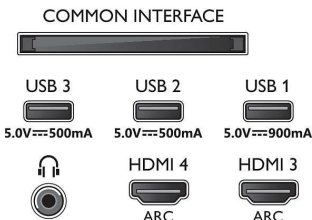

Connections

Side