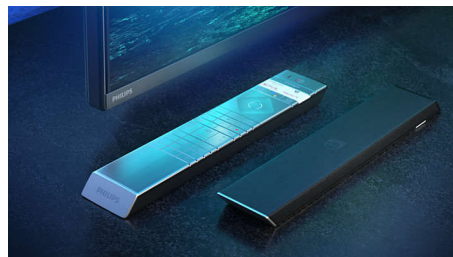

kao i ljudski mozak. Bez obzira na to što gledate, dobićete realistične detalje i kontrast, bogate boje i glatke pokrete.

Philips OLED+ TV sa HDR funkcijom

OLED+

The difference is real.

Philips 4K UHD OLED+ TV je kompatibilan sa svim glavnim HDR formatima. Bez obzira na to da li je u pitanju serija koju obavezno morate da pogledate ili najnovija igra, svaka scena će biti ispunjena bogatim detaljima. Ako gledate ili igrate u dobro osvetljenoj prostoriji, TV automatski podešava sliku kako bi izgledala izvanredno.

Dolby Vision i Dolby Atmos.

Podrška za vrhunske audio i video formate kompanije Dolby znači da će HDR sadržaj koji gledate i igrate izgledati i zvučati izvanredno. Uživaćete u slici koja odražava originalne namere režisera i doživeti prostorni zvuk sa pravom jasnoćom i dubinom. Odlično za svaki film, seriju i igru.

Vrhunski materijali.

Vrhunski materijali čine da se ovaj OLED+ TV ističe. Mikro mrežica zvučnika presvučena je

Kvadrat akustički propusnom tkaninom sa vunom koja omogućava zvuku da slobodno teče u sobu. Daljinski upravljač sa pozadinskim osvetljenjem ima završnu obradu od mekane odgovorno proizvedene Muirhead kože.