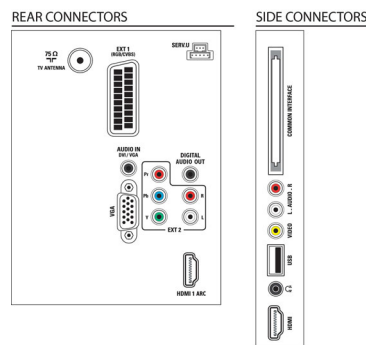

Tilkoblingsmuligheter

- Antall AV-tilkoblinger: 1
- Antall HDMI-kontakter: 2
- Antall komponenttinnnganger (YPbPr): 1
- EasyLink (HDMI-CEC): Systemlydkontroll, Systemstandby, Ettrykks avspilling, Systeminfo (menyspråk)
- Antall scart-kontakter (RGB/CVBS): 1
- Antall USB-kontakter: 1
- Andre tilkoblinger: Antenne IEC75, Common Interface Plus (CI+), Digital lyduttgang (koaksial), PC inn VGA + lyd v/h inn, Hodetelefonuttgang

Drift

- Strømnett: 220–240 V 50 Hz
- Omgivelsestemperatur: 5 til 35 °C
- Effektforbruk i standby: 0,3 W
- Energimerkeklasse: C
- EUs energimerke for strøm: 72 W
- Strømsparingsfunksjoner: Øko-modus, Økoinnstillingsmeny, Lyssensor, Slå av bilde (for radio)
- Årlig energiforbruk: 105 kWh
- Spor av bly: Ja*

Tilbehør

- Vedlagt tilbehør: Nettledning, Fjernkontroll, 2 x AAA-batterier, Bordstativ, Brukerhåndbok, Hurtigstartveiledning, Garantibevis

Mål

- Bredder, apparat: 795,6 millimeter
- Høyde, apparat: 508,4 millimeter
- Dybde, apparat: 93 millimeter
- Produktvekt: 8,35 kg
- Bredder, apparat (med stativ): 795,6 millimeter
- Høyde, apparat (med stativ): 557,6 millimeter
- Dybde, apparat (med stativ): 221,4 millimeter
- Produktvekt (+stativ): 10 kg
- Eskebredde: 1000 millimeter
- Eskehøyde: 610 millimeter
- Eskedybde: 160 millimeter
- Kompatibel veggmontering: 200 x 200 mm
- Vekt, inkl. emballasje: 12,7 kg

Utgivelsesdato
2023-08-01

Versjon: 5.5.7

EAN: 87 12581 57880 0

© 2023 Koninklijke Philips N.V.
Alle rettigheter forbeholdt.

Spesifikasjonene kan endres uten varsel. Varemerker tilhører Koninklijke Philips N.V. eller deres respektive eiere.

www.philips.com

* TVen støtter DVB-mottak av gratiskanaler. Enkelte DVB-operatører støttes kanskje ikke. Du finner en oppdatert liste under Vanlige spørsmål (FAQ) på Philips' webområde for kundestøtte. Enkelte operatører krever betaling for tilgang samt abonnement. Kontakt din operatør for mer informasjon.

* 8 dagers EPG, tjenesten er ikke tilgjengelig i alle land.

* Energiforbruk i kWh per år basert på strømforbruket til TVen for fire timer per dag i 365 dager. Det faktiske strømforbruket avhenger av hvordan TVen brukes.

* Denne TVen inneholder bly kun i enkelte deler eller komponenter, hvor det ikke finnes noen teknologiske alternativer i henhold til eksisterende unntaksklausuler under RoHS-direktivet.