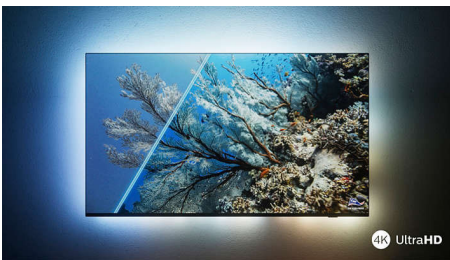

4K UHD LED TV

Svidjet će vam se sve što gledate uz ovaj 4K UHD LED TV. Procesor Pixel Precise Ultra HD tvrtke Philips optimizira kvalitetu slike kako bi se postigle oštre slike, bogate boje i uglađeni pokreti. Svaki put ćete dobiti najbolji mogući doživljaj gledanja.