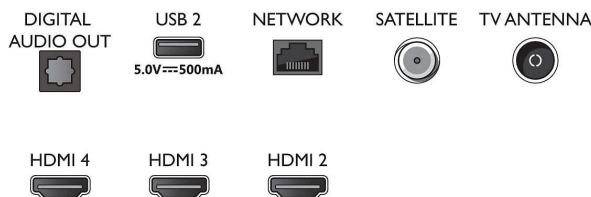

Mogućnost povezivanja

- Broj HDMI veza: 4
- HDMI značajke: 4K, Audio Return Channel
- EasyLink (HDMI-CEC): Slanje komandi s daljinskog

Connections

Side

Bottom

4K UHD Android TV

TV s tehnologijom Ambilight s 3 strane Podrška za glavne HDR formate, Dolby Vision i Dolby Atmos, Android TV od 126 cm (50")

Specifikacije

50PUS8007/12

upravljača putem mreže, Kontrola zvuka sustava, Stanje pripravnosti sustava, Reprodukcijski jednim dodiranjem

- Broj USB ulaza: 2
- Bežično povezivanje: Wi-Fi 802.11n, 2 x 2, dvostruki pojas, Bluetooth 5.0
- Ostali priključci: Common Interface Plus (CI+), Ethernet-LAN RJ-45, Digitalni audioizlaz (optički), Izlaz za slušalice, Servisni priključak, Satelitski priključak
- HDCP 2.3: Da, na svim HDMI
- HDMI ARC: Da (HDMI1)