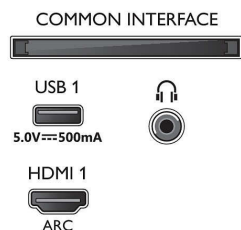

- OS: Android TV™ 11 (R)
- Prethodno instalirane aplikacije: YouTube, Netflix, BBC iplayer, Amazon Prime Video, Disney+
- Kapacitet memorije (Flash): 16 GB*
- Računalni oblak za igranje: Stadia

Smart TV značajke

- Interaktivna televizija: HbbTV
- Jednostavna upotreba: Gumb pametnog izbornika, Korisnički priručnik na zaslonu
- Moguća nadogradnja sklopovsko-programске opreme: Čarobnjak za automatsku nadogradnju programskih datoteka, Mogućnost nadogradnje programskih datoteka putem USB veze, Nadogradnja programskih datoteka na mreži, Nadogradnja aplikacija u pozadini
- Glasovni pomoćnik*: Priprema za Google pomoćnik*

50PUS8007/12

Multimedijske aplikacije

- Formati reprodukcije videozapisa: Datoteke: AVI, MKV, H264/MPEG-4 AVC, MPEG-1, MPEG-2, MPEG-4, VP9, HEVC (H.265), AV1
- Formati reprodukcije glazbe: AAC, MP3, WAV, WMA (v2 do v9.2), WMA-PRO (v9 i v10)
- Podrška za formate titlova: .SMI, .SRT, .SSA, .SUB, .TXT, .ASS
- Formati reprodukcije slike: JPEG, BMP, GIF, PNG, HEIF

Obrada

- Snaga obrade: Četverojezgreni procesor

Zvuk

- Izlazna snaga (RMS): 20 W
- Konfiguracija zvučnika: 2 zvučnika punog opsega od 10 W
- Napredne značajke zvuka: Automatsko ujednačavanje jakosti zvuka, Clear Dialogue, Dolby Atmos, Dolby poboljšanje basova

Mogućnost povezivanja

- Broj HDMI veza: 4
- HDMI značajke: 4K, Audio Return Channel
- EasyLink (HDMI-CEC): Slanje komandi s daljinskog

Connections

Side