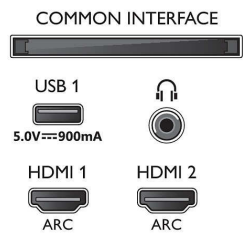

Specificaties

Ambilight

- Ambilight-functies: Geïntegreerde Ambilight en Hue, Ambilight Music, Gamemodus, Past zich aan de muurkleur aan, Lounge-modus
- Ambilight-versie: Driezijdig

Beeld/scherm

- Beeldformaat: 16:9
- Schermdiagonaal (centimeters): 164 cm
- Display: 4K Ultra HD-LED
- Schermresolutie: 3840 x 2160

- Beeldengine: P5 Perfect Picture Engine
- Beeldverbetering: Ultra-resolutie, HDR10+, Dolby Vision, Micro Dimming Pro, 1700 PPI
- Schermdiagonaal (inch): 65 inch

Ondersteunde beeldschermresolutie

- Computeringangen op alle HDMI: HDR ondersteund, HDR10/ HLG, tot 4K UHD 3840 x 2160 bij 60 Hz
- Video-ingangen op alle HDMI: tot 4K UHD 3840 x 2160 bij 60Hz, HDR ondersteund, HDR10/HLG

(Hybrid Log Gamma), HDR10+/Dolby Vision

Tuner/ontvangst/transmissie

- Digitale TV: DVB-T/T2/T2-HD/C/S/S2
- Videoweergave: NTSC, PAL, SECAM
- MPEG-ondersteuning: MPEG2, MPEG4
- TV-programmagids*: Elektronische programmagids voor 8 dagen
- Signaalsterkte-indicator
- Teletekst: 1000 pagina's Hypertext
- HEVC-ondersteuning

Connections

Side