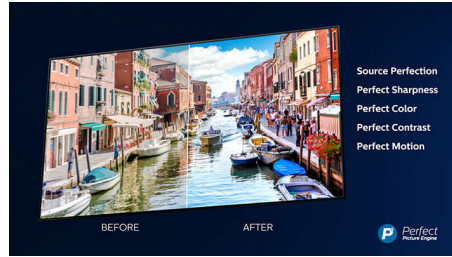

P5 Perfect Picture Engine

De Philips P5-engine levert beelden die net zo briljant zijn als uw favoriete content. Details hebben merkbaar meer diepte. Kleuren zijn levendig en huidtinten zien er natuurlijk uit. Het contrast is zo helder dat u elk detail haast kunt voelen. Beweging is perfect vloeiend.