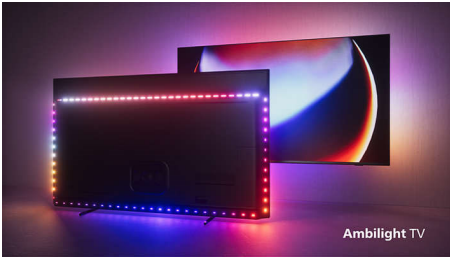

PHILIPS

4K UHD MiniLED Android TV

P5 AI Perfect Picture Engine procesor Dolby Atmos zvuk, 4-strani Ambilight TV, 164 cm (65") Android TV

65PML9507/12

Važne karakt.

4-strani Ambilight

Uz Ambilight, neverovatno iskustvo gledanja Philips MiniLED televizora postaje još LED svetla sa sve četiri strane televizora svetle i menjaju boje u savršenoj harmoniji sa akcijom na ekranu ili muzikom. Doživljaj je toliko topao i sveobuhvatajući da ćete se zapitati kako ste uživali u televiziji bez toga.