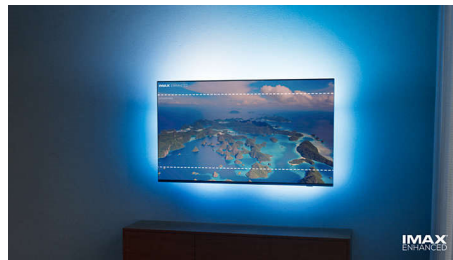

IMAX Enhanced

Dobro došli u Holivud! Philips MiniLED televizor vam omogućava da u potpunosti doživite filmove koji su originalno napravljeni za reprodukciju u IMAX bioskopima. Prepustite se mnogo grandioznijem doživljaju veličine. Uočite više u svakoj sceni. U kombinaciji sa funkcijom Ambilight, čeka vas filmsko veče za pamćenje.