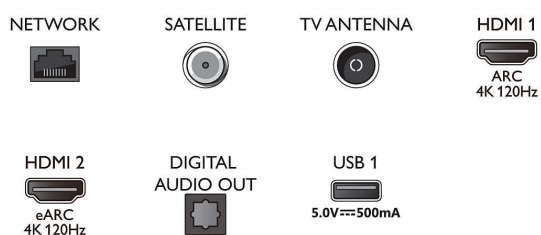

Specifikacije

Ambilight

- Ambilight funkcije: Ugrađen Ambilight+Hue, Ambilight muzika, Režim za igre, Prilagođava se boji zida, Longe režim, AmbiWakeup, AmbiSleep, Philips Wireless Home Speakers, Ambilight Aurora, Ambilight početna animacija
- Ambilight verzija: nova generacija, 4-strani

Slika/Prikaz

- Dijagonalna veličina ekrana (u cm): 164 cm
- Ekran: 4K Ultra HD LED

- Rezolucija panela: 3840 x 2160
- Matična brzina osvežavanja: 120 Hz
- Procesor slike: P5 AI Perfect Picture Engine
- Poboľjšane karakteristike slike: Široka gama boja 95% DCI/P3, Dolby Vision, Perfect Natural Motion, Micro Dimming Premium, A.I. PQ režim, Podrška za CalMAN, HDR10+, Režim IMAX Enhanced, Režim Filmmaker
- Dijagonalna veličina ekrana (u inčima): 65 inča

Rezolucija ulaznog signala ekrana

- Rezolucija – Intenzitet osvežavanja: 576p – 50Hz, 640x480 – 60 Hz, 720p – 50 Hz, 60 Hz, 1920x1080p – 24 Hz, 25 Hz, 30 Hz, 50 Hz, , 60 Hz, 100 Hz, 120 Hz., 2560x1440 – 60 Hz, 120 Hz, 3840x2160p – 24 Hz, 25 Hz, 30 Hz, 50 Hz, , 60 Hz, 100 Hz, 120 Hz.

Podršivač / Prijem / Prenos

- Digitalni televizor: DVB-T/T2/T2-HD/C/S/S2
- Vodič za TV program*: Elektronski TV vodič za 8

Connections

Side

Bottom