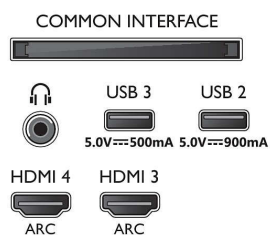

Specifikacije

Ambilight

- Ambilight funkcije: Ugrađen Ambilight+Hue, Ambilight muzika, Režim za igre, Prilagođava se boji zida, Longe režim, AmbiWakeup, AmbiSleep, Philips Wireless Home Speakers, Ambilight Aurora, Ambilight početna animacija
- Ambilight verzija: nova generacija, 4-strani

Slika/Prikaz

- Dijagonalna veličina ekrana (u cm): 164 cm
- Ekran: 4K Ultra HD LED

- Rezolucija panela: 3840 x 2160
- Matična brzina osvežavanja: 120 Hz
- Procesor slike: P5 AI Perfect Picture Engine
- Poboľjšane karakteristike slike: Široka gama boja 95% DCI/P3, Dolby Vision, Perfect Natural Motion, Micro Dimming Premium, A.I. PQ režim, Podrška za CalMAN, HDR10+, Režim IMAX Enhanced, Režim Filmmaker
- Dijagonalna veličina ekrana (u inčima): 65 inča

Rezolucija ulaznog signala ekrana

- Rezolucija – Intenzitet osvežavanja: 576p – 50Hz, 640x480 – 60 Hz, 720p – 50 Hz, 60 Hz, 1920x1080p – 24 Hz, 25 Hz, 30 Hz, 50 Hz, , 60 Hz, 100 Hz, 120 Hz., 2560x1440 – 60 Hz, 120 Hz, 3840x2160p – 24 Hz, 25 Hz, 30 Hz, 50 Hz, , 60 Hz, 100 Hz, 120 Hz.

Podršivač / Prijem / Prenos

- Digitalni televizor: DVB-T/T2/T2-HD/C/S/S2
- Vodič za TV program*: Elektronski TV vodič za 8

Connections

Side