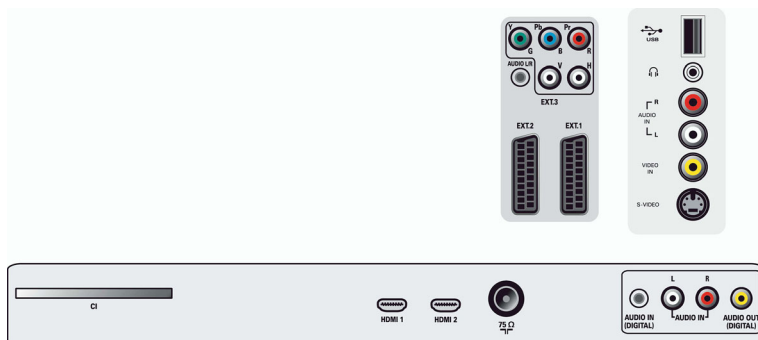

- Registratiekaart, Garantiecertificaat, Afstandsbediening, Batterijen voor afstandsbediening
- Optionele accessoires: Vloerstandaard

Afmetingen

- Breedte van het apparaat: 934,5 mm
- Hoogte van het apparaat: 625,6 mm
- Diepte van het apparaat: 118,3 mm
- Gewicht van het product: 20,6 kg
- Breedte van het apparaat (met standaard): 934,5 mm
- Hoogte van het apparaat (met standaard): 688,2 mm
- Diepte van het apparaat (met standaard): 264,5 mm
- Gewicht (incl. standaard): 27,6 kg
- Breedte van de doos: 1000 mm
- Hoogte van de doos: 701 mm
- Diepte van de doos: 289 mm
- Gewicht (incl. verpakking): 34 kg
- Geschikt voor wandmontage: 600 x 400 mm