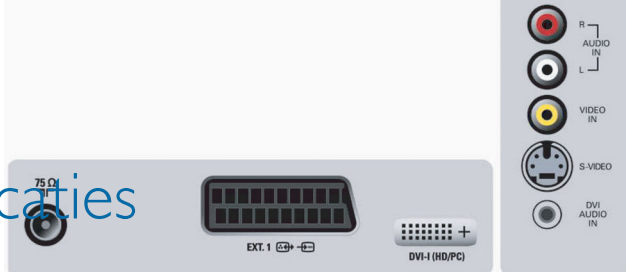

Flat TV
51 cm (20") LCD

Specificaties

20PF4121/01

Beeld/scherm

- Beeldformaat: 4:3
- Schermdiagonaal (inch): 20 inch
- Schermdiagonaal (centimeters): 51 cm
- Kleur van de behuizing: Zilver / zwart
- Schermresolutie: 640 x 480p
- Helderheid: 450 cd/m²
- Contrastverhouding (normaal): 500:1
- Beeldverbetering: Crystal Clear, Progressive Scan, Instelbare scherpte, Instelbare kleurtemperatuur, 2D-combfilter, Contrast Plus
- Schermtype: LCD VGA Active Matrix TFT
- Responstijd (normaal): 16 ms
- Kijkhoek (horizontaal): 160 graad
- Kijkhoek (verticaal): 120 graad
- Schermverbetering: Scherm met anti-reflectiecoating

Ondersteunde beeldschermresolutie

- Computerformaten: 640 x 480, 60, 67, 72, 75 Hz, 1024 x 768, 60, 70, 75 Hz, 720 x 400, 70 Hz
- Videoformaten: 640 x 480i - 1Fh, 640 x 480p - 2Fh, 720 x 576i - 1Fh, 720 x 576p - 2Fh, 1280 x 720p - 3Fh

Tuner/ontvangst/transmissie

- Antenne-ingang: 75 ohm coaxiaal (IEC75)
- Tunerbereik: Hyperband, S-kanaal, UHF, VHF
- Televisiesysteem: PAL, PAL B/G, PAL D/K, PAL I, SECAM, SECAM B/G, SECAM D/K, SECAM L/L'
- Aantal voorkeuzenders: 100
- Videoweergave: NTSC, PAL, SECAM
- Tunerweergave: PLL

Comfort

- Gemakkelijk te installeren: Automatische programmanamen, Automatische zenderinstelling, Automatisch tuningsysteem (ATS), Automatisch opslaan, Fijnafstemming, PLL digitaal afstemmen, Programmaam, Sorteren
- Gebruiksgemak: Automatische volumeregelaar (AVL), Bediening via menu's, Weergave op het scherm, Programmalijs, Smart Picture, Smart Sound
- Klok: Sleeptimer
- Aanpassingen van beeldformaat: Compressie 16:9, 4:3, Verbreed 4:3
- Afstandsbediening: TV
- Type afstandsbediening: RCFE05ZAU00
- Teletekst: Smart Text-geheugen voor 10 pagina's
- Teletekstverbeteringen: 4 favoriete pagina's, Programma-informatieregel

Geluid

- Equalizer: 5-band
- Uitgangsvermogen (RMS): 2 x 5 W
- Geluidssysteem: Mono, Nicam Stereo, Dolby® Virtual Surround
- Geluidsverbetering: Dynamic Bass Enhancement

Connectiviteit

- Aantal SCARTS: 1
- Aansluitingen aan de voor- en zijkant: Audio in, CVBS in, Hoofdtelefoonuitgang, S-Video in
- Ext. 1 scart: Audio L/R, CVBS in/uit, RGB
- Andere aansluitingen: IEC75-antenne, PC-audio-ingang, DVI-I

Vermogen

- Stroomvoorziening: 90 - 240 AC
- Omgevingstemperatuur: 5 tot 40 °C
- Energieverbruik: 55 W
- Stroomverbruik in stand-bystand: 1,5 W

Publicatiedatum
2023-08-01

Versie: 3.0.9

EAN: 87 10895 94340 6

© 2023 Koninklijke Philips N.V.
Alle rechten voorbehouden.

Specificaties kunnen zonder voorafgaande kennisgeving worden gewijzigd. Handelsmerken zijn het eigendom van Koninklijke Philips N.V. en hun respectieve eigenaren.

www.philips.com