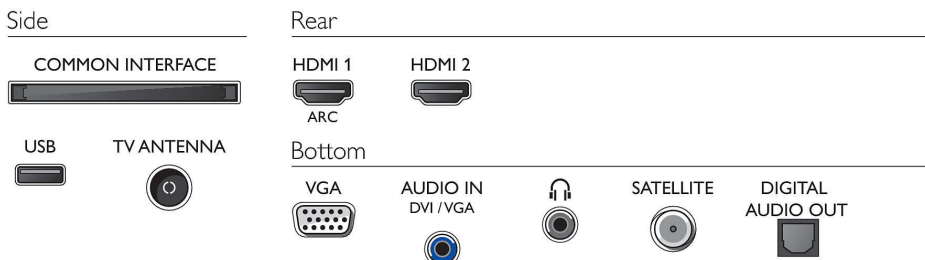

Príkon

- Napájanie zo siete: AC 220 – 240 V, 50/60 Hz
- Okolité teplota: 5 °C až 35 °C
- Spotreba energie v pohotovostnom stave: $\leq 0,3 W$
- Funkcie úspory energie: Časovač automatického vypnutia, Režim Eko, Vypnutie obrazu (pre rádio)
- Prítomnosť olova: Áno*
- Obsah ortuti: 0 mg

Príslušenstvo

- Dodávané príslušenstvo: Diaľkové ovládanie, Dve batérie AAA, Sieťový napájací kábel, Stručná príručka spustenia, Brožúrka s právnymi a bezpečnostnými informáciami, Podstavec na stôl

Dizajn

- Farby TV: Plastový čierny lesklý rám
- Konštrukcia stojana: Lesklý drážkový stojan

Rozmery

- Šírka prístroja: 567,4 mm
- Výška prístroja: 340,4 mm
- Hĺbka prístroja: 73,7 mm
- Hmotnosť výrobku: 3,0 kg
- Šírka zostavy (so stojanom): 567,4 mm
- Výška zostavy (so stojanom): 356,3 mm
- Hĺbka zostavy (so stojanom): 135,0 mm
- Hmotnosť produktu (+ stojan): 3,0 kg
- Šírka krabice: 630,0 mm
- Výška krabice: 425,0 mm
- Hĺbka krabice: 120,0 mm
- Hmotnosť vrátane balenia: 4,0 kg
- Šírka stojana: 429,2 mm
- Výška stojana: 15,9 mm
- Hĺbka stojana: 135,0 mm
- Kompatibilné s nástennými držiakmi: 75 x 75 mm

Connections

Dátum vydania
2024-03-30

Verzia: 4.0.1

EAN: 87 18863 02360 0

© 2024 Koninklijke Philips N.V.
Všetky práva vyhradené.

Autor si vyhradzuje právo zmeny špecifikácií bez oznámenia. Ochranné známky sú majetkom Koninklijke Philips N.V. alebo ich príslušných vlastníkov.

www.philips.com