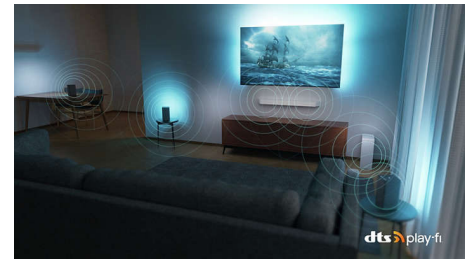

DTS Play-Fi

Nagyszerű, tiszta TV-s hangzást biztosít a csomagolásból kivéve azonnal. A DTS Play-Fi-vel működő Philips vezeték nélküli otthoni rendszerrel másodpercek alatt csatlakozhat az otthonában lévő kompatibilis soundbarokhoz és vezeték nélküli hangszórókhoz. A TV-t központi hangszóróként használva még egy surround hangzású házimozirendszert is létrehozhat.

Hangvezérlés mesterséges intelligenciával

Hangvezérlés. Google Segéd. Az Alexával is kompatibilis.

Google TV™

Mit szeretne nézni? A Google TV összegyűjti a filmeket, műsorokat és sok mászt az alkalmazásaiból és előfizetéseiből, és rendszerezi őket kifejezetten Önnek. A kedvencei alapján javaslatokkal áll elő, ráadásul a telefonján a Google TV alkalmazással akár menet közben is személyre szabhatja a lejátszási listáját.

Fantasztikus játékélmény

Játsszon korlátok nélkül, és merüljön el az OLED hihetetlen valóságában! A HDMI 2.1, a lenyűgözően gyors, 120 Hz-es natív frissítési sebesség és az ultra alacsony bemeneti késleltetés révén a következő generációs játékeszközökből a legjobbat hozza ki. Az eredmény pedig: gördülékeny, rezspanzív játékmenet és szuperegyszerű, természetes mozgás. Az Ambilight játéküzemmódja tovább fokozza az izgalmakat.