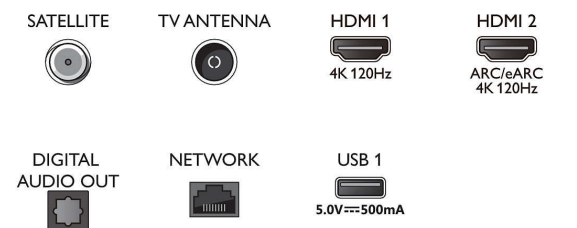

Smart TV funkciók

- Interaktív TV: HbbTV
- Távvezérlő: Hangvezérlés
- Hangsegéd*: Beépített Google Segéd, Mikrofonos

távvezérlő, Az Alexával is kompatibilis

Multimédiás alkalmazások

- Videolejátszási formátumok: Formátumkonténerek: AVI, MKV, H.264/MPEG-4 AVC, MPEG-1, MPEG-2, MPEG-4, VP9, HEVC (H.265), AV1
- Zenelejátszási formátumok: AAC, MP3, WAV, WMA (v2-től v9.2-ig), WMA-PRO (v9 és v10), FLAC
- Feliratformátumok támogatása: .SMI, .SRT, .SSA, .SUB, .TXT, .ASS
- Képlejátszási formátumok: JPEG, BMP, GIF, PNG, 360 fokos fotó, HEIF

Feldolgozás

- Feldolgozási teljesítmény: Quad Core

Hang

- Hangzásjavítás: Mesterséges intelligenciával vezérelt hang, Tiszta párbeszéd, Dolby Atmos, Dolby mélyhangkiemelés, Dolby hangerőkiegyenlítő, Éjszakai mód, Mesterséges intelligenciával támogatott EQ, DTS Play-Fi, Mimi egyéni hangzásbeállítás, Kalibrálás a helyiséghez
- Hang: 2.1 csatorna, Kimeneti teljesítmény: 70 watt

Connections

Side

Bottom

Műszaki adatok

(RMS)

- Kodek: AC-4, Dolby Atmos, Dolby Digital MS12 V2.6.1, DTS:X
- Hangsugárzó-beállítás: 4 db 10 W-os közép-magas sávú hangszóró, 30 W-os mélynyomó

Csatlakoztathatóság