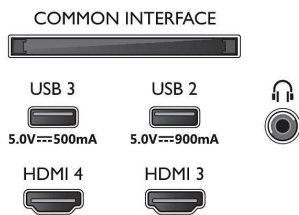

Feldolgozás

- Feldolgozási teljesítmény: Quad Core

Hang

- Hangzásjavítás: Mesterséges intelligenciával vezérelt hang, Tiszta párbeszéd, Dolby Atmos, Dolby mélyhangkiemelés, Dolby hangerőkiegyenlítő, Éjszakai mód, Mesterséges intelligenciával támogatott EQ, DTS Play-Fi, Mimi egyéni hangzásbeállítás, Kalibrálás a helyiséghez
- Hang: 2.1 csatorna, Kimeneti teljesítmény: 70 watt

Connections

Side

Bottom

Műszaki adatok

(RMS)

- Kodek: AC-4, Dolby Atmos, Dolby Digital MS12 V2.6.1, DTS:X
- Hangsugárzó-beállítás: 4 db 10 W-os közép-magas sávú hangszóró, 30 W-os mélynyomó

Csatlakoztathatóság