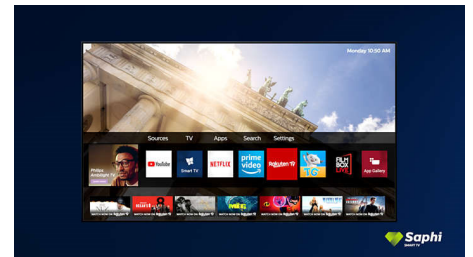

SAPHI TV-collectie

TV-collectie van Philips. Netflix, Prime Video en nog veel meer.