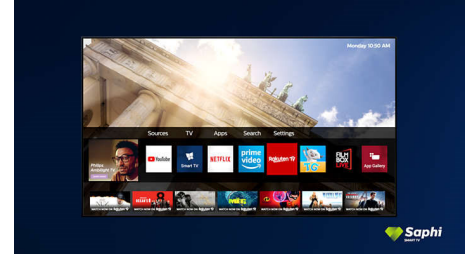

Saphi Smart TV

SAPHI is een snel, intuïtief besturingssysteem waarmee u immens plezier beleeft aan uw Philips Smart TV. Geniet van geweldige beeldkwaliteit en toegang met één knop tot een duidelijk pictogrammenmenu. Bedien uw TV met gemak en ga snel naar populaire Philips Smart TV-apps zoals YouTube, Netflix en meer.