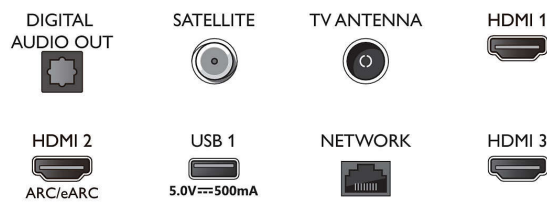

Android TV

- OS: Google TV™
- Aplicações pré-instaladas: Google Play Movies*,

Connections

Side

Bottom

Televisor 4K com Ambilight

Televisor Ambilight de 108 cm (43") P5 Perfect Picture Engine, Principais formatos HDR suportados, Google TV™