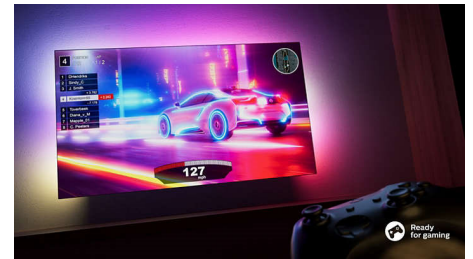

Adora jogar

Mal pode esperar para jogar? O seu televisor Ambilight de 60 Hz com HDMI 2.1 suporta uma jogabilidade rápida e o seu modo Ultra Motion Clarity proporciona uma imagem mais nítida e fluida. Ao ligar a consola, é ativada automaticamente uma definição de latência ultrabaixa e o modo de jogo Ambilight amplifica ainda mais as emoções.

Ultra Motion Clarity

Tempo de atualização nativa de 60 Hz. Ultra Motion Clarity de 120 Hz.