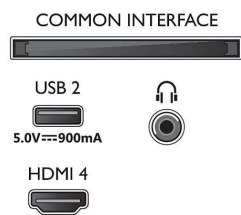

Televisor 4K com Ambilight

Televisor Ambilight de 108 cm (43") P5 Perfect Picture Engine, Principais formatos HDR suportados, Google TV™

Especificações

Ambilight

- Funcionalidades Ambilight: Adaptável à cor da parede, Modo Lounge light, Modo de jogo, Ambilight música, AmbiWakeup, AmbiSleep, Altifalantes sem fios em casa Philips, Animação de arranque do Ambilight
- Versão da Ambilight: em 3 lados

2 colunas frequências médias e altas 10 W, subwoofer 30 W

- Tamanho do ecrã na diagonal (pol.): 43 polegada
- Tamanho do ecrã na diagonal (métrico): 108 cm
- Visor: LED 4K Ultra HD

- Resolução do painel: 3840 x 2160
- Taxa de atualização nativa: 60 Hz
- Motor de imagem: P5 Perfect Picture Engine
- Melhoramento de imagem: Dolby Vision, HDR10+, Micro Dimming Pro, Natural Motion, Vasta gama cromática 90% DCI/P3, Pronto para CalMAN, HLG (Hybrid Log Gamma)

Resolução de entrada do ecrã

- Resolução – Taxa de atualização: 576p – 50 Hz, 640 x 480 – 60 Hz, 720p – 50 Hz, 60 Hz, 1920 x 1080p – 24 Hz, 25 Hz, 30 Hz, 50 Hz, 60 Hz, 2560 x 1440 – 60 Hz, 3840 x 2160p – 24 Hz, 25 Hz, 30

Hz, 50 Hz, 60 Hz

Sintonizador/receção/transmissão

- Televisão Digital: DVB-T/T2/T2-HD/C/S/S2
- Guia de programação*: Guia de programação eletrónico, 8 dias
- Indicação da força do sinal
- Teletexto: 1000 páginas de Hipertexto
- Suporte de HEVC

Android TV

- OS: Google TV™
- Aplicações pré-instaladas: Google Play Movies*,

Connections

Side