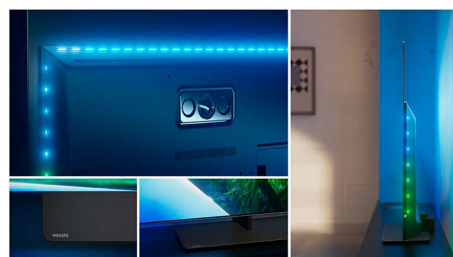

### Prémiový dizajn

Vďaka matnému chrómovému otočnému stojanu je jeho inštalácia úplne jednoduchá a tmavý kovový rám a bezrámový dizajn mu skutočne dodávajú šmrnc. Diaľkové ovládanie je podsvietené na zabezpečenie jednoduchého používania. Na balenie používame recyklovanú lepenku s certifikátom FSC a na tlačové materiály recyklovaný papier.