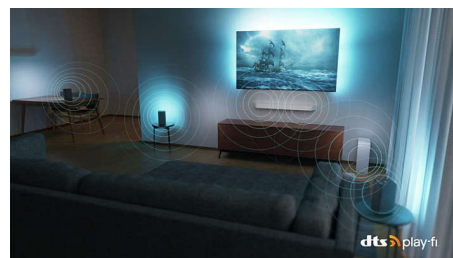

### DTS Play-Fi

Bezdrôtový domáci systém Philips s technológiou DTS Play-Fi umožňuje pripojenie kompatibilných zvukových panelov a bezdrôtových reproduktorov po celom dome už za niekoľko sekúnd. Počúvajte filmy v kuchyni. Prehrávajte hudbu kdekoľvek. Môžete dokonca vytvoriť systém domáceho kina s priestorovým zvukom za použitia televízora Philips ako centálneho reproduktora.