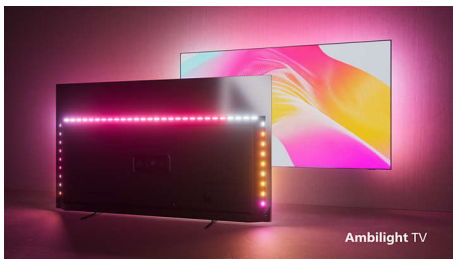

Televízor s funkciou Ambilight a rozlíšením 4K
139 cm (55") Ambilight TV P5 AI perfect picture engine, Zvuk Dolby Atmos, Google TV™

55OLED808/12

Hlavné prvky

Funkcia Ambilight novej generácie

Vďaka technológii Ambilight novej generácie vás LED diódy za obrazovkou ponoria do žiary farebného svetla, ktoré je detailnejšie, lepšie definované a synchronizované s akciou viac ako kedykoľvek predtým! Okrem toho môžete oživiť prázdnu obrazovku pomocou kolekcie obrazov a videí s polárnou žiarou, ktorá s funkciou Ambilight vyzerá skvele.