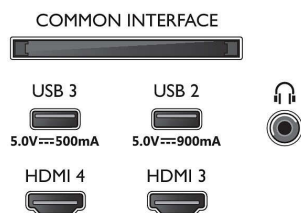

Technické údaje

Ambilight

- Ambilight - vlastnosti: Prispôsobujúce sa farbe steny, Režim Lounge, Herný režim, Hudba Ambilight, AmbiWakeUp, AmbiSleep, funguje s bezdrôtovými domácimi reproduktormi Philips, Animácia Ambilight pri spustení
- Verzia Ambilight: novej generácie, 3-stranná funkcia

Obraz/Displej

- Diagonálny rozmer obrazovky (v palcoch): 55 palec
- Diagonálny rozmer obrazovky (metrický): 139 cm

- Displej: OLED s rozlíšením 4K Ultra HD
- Rozlíšenie panela: 3840 x 2160
- Prirodzená obnovovacia frekvencia: 120 Hz
- Obrazový engine: P5 AI Perfect Picture Engine
- Dokonalejšie zobrazenie: Perfect Natural Motion, Micro Dimming Perfect, Široký farebný rozsah 99 % DCI/P3, Dolby Vision, A.I.(umelá inteligencia), režim PQ, CalMAN Ready, Režim IMAX enhanced, HDR10+ adaptívne, Režim Filmár, HLG (Hybrid Log Gamma)

Vstupné rozlíšenie displeja

- Rozlíšenie, obnovovacia frekvencia: 576p – -50Hz, 640 x 480 – -60Hz, 720p – -50Hz, 60Hz, 1920 x 1080p – -24 Hz, 25 Hz, 30 Hz, 50 Hz, 60 Hz, 100 Hz, 120 Hz, 2560 x 1440 – -60Hz, 120Hz, 3840 x 2160p – -24 Hz, 25 Hz, 30 Hz, 50 Hz, , 60 Hz, 100 Hz, 120 Hz

Tuner/Prijem/Vysielanie

- Digitálna TV: DVB-T/T2/T2-HD/C/S/S2
- Sprievodca TV programom*: 8-dňový elektr.

Connections

Side