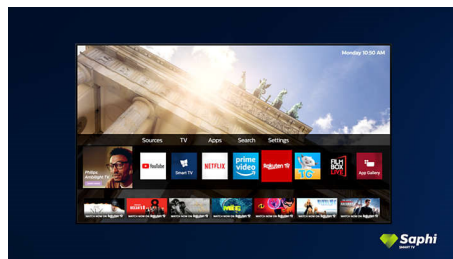

Saphi Smart TV

SAPHI is een snel, intuïtief besturingssysteem waarmee u immens plezier beleeft aan uw Philips Smart TV. Geniet van toegang met één knop tot een duidelijk pictogrammenmenu. Ga snel naar populaire Philips Smart TV-apps zoals YouTube, Netflix en meer.