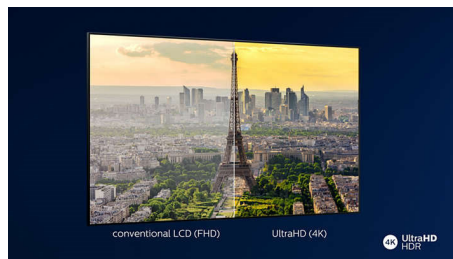

HDR10+

De beeldkwaliteit van de Philips HDR10+-TV is nog meeslepender en levensechter. Dynamische metagegevens zorgen dat uw TV de helderheidsniveaus van frame tot frame

55PUS7805/62

aanpast. Van heldere lichten tot kaarsverlichte tempels — kleuren zijn levensecht. Originële details blijven behouden en het contrast is perfect.