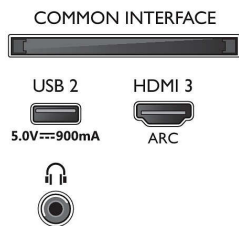

Multimediatoeepassingen

- Videoweergaveformaten: Containers: AVI, MKV, H264/MPEG-4 AVC, MPEG-1, MPEG-2, MPEG-4, WMV9/VC1, HEVC (H.265), VP9
- Muziekweergaveformaten: AAC, MP3, WAV, WMA (versie 2 tot versie 9.2), WMA-PRO (v9 en v10)
- Ondersteunde ondertitelindelingen: .SML, .SRT, .SUB, .TXT, .ASS
- Beeldweergaveformaten: JPEG, BMP, GIF, PNG, 360 foto, HEIF

Bezig met verwerken

- Verwerkingskracht: Quad Core

Geluid

- Uitgangsvermogen (RMS): 20W
- Luidsprekerconfiguratie: 2x 10 W luidspreker met volledig bereik
- Geluidsverbetering: A.I.-geluid, Dolby Atmos,

Connections

Side

Bottom

4K UHD LED Smart TV

139 cm (55") Ambilight TV Voornaamste HDR-indelingen ondersteund, P5 Perfect Picture Engine, Alexa ingebouwd

Specificaties

55PUS7805/62

Dolby-basversterking, Dolby-volumeregelaar, 5-bands equalizer, Helder klinkende dialogen, Nachtmodus