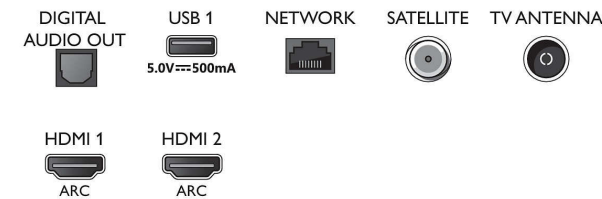

- Aanpassingen van beeldformaat: Geavanceerd - Shift, Standaard - Schermvullend, Aanpassen aan scherm, Zoomen, uittrekken, Breedbeeld
- Spraakassistent*: Amazon Alexa ingebouwd, Afstandsbediening met microfoon.

Multimediatoeepassingen

- Videoweergaveformaten: Containers: AVI, MKV, H264/MPEG-4 AVC, MPEG-1, MPEG-2, MPEG-4, WMV9/VC1, HEVC (H.265), VP9
- Muziekweergaveformaten: AAC, MP3, WAV, WMA (versie 2 tot versie 9.2), WMA-PRO (v9 en v10)
- Ondersteunde ondertitelindelingen: .SML, .SRT, .SUB, .TXT, .ASS
- Beeldweergaveformaten: JPEG, BMP, GIF, PNG, 360 foto, HEIF

Side

Bottom

4K UHD LED Smart TV

139 cm (55") Ambilight TV Voornaamste HDR-indelingen ondersteund, P5 Perfect Picture Engine, Alexa ingebouwd

Specificaties

55PUS7805/62

Dolby-basversterking, Dolby-volumeregelaar, 5-bands equalizer, Helder klinkende dialogen, Nachtmodus

Connectiviteit

- Aantal HDMI-aansluitingen: 3
- HDMI-functies: Audio Return Channel, 4K
- EasyLink (HDMI-CEC): Passthrough van afstandsbedieningen, Audiobediening, Stand-by, Afspelen met één druk op de knop
- Aantal USB-aansluitingen: 2
- Draadloze verbinding: Geïntegreerde Wi-Fi 802.11n 2x2, Dual band
- Andere aansluitingen: Satelliet aansluiting, Common Interface Plus (CI+), Digitale audio-uitgang (optisch), Ethernet-LAN RJ-45, Hoofdtelefoonuitgang, Serviceaansluiting
- HDCP 2,3: Ja op alle HDMI