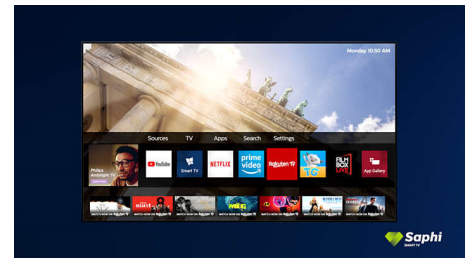

SAPHI TV kolekcija

Philips TV kolekcija. Netflix, Prime Video i još toga.