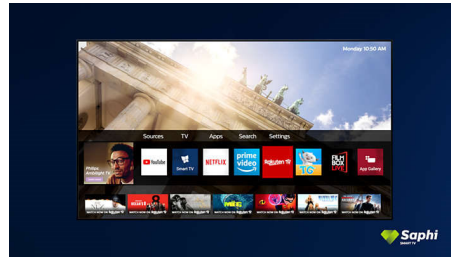

Saphi Smart TV

SAPHI je brz i intuitivan operacijski sustav koji uporabu Smart TV uređaja tvrtke Philips pretvara u pravi užitek. Uživate u pristupu jasnom izborniku utemeljenom na ikonama jednim gumbom. Brzo se krećite do popularnih Philips Smart TV aplikacija među kojima su YouTube, Netflix i mnoge druge.