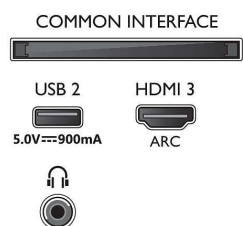

Specifikacije

Slika/Prikaz

- Omjer širine i visine: 16:9
- Veličina dijagonale zaslona (inč): 70 inča
- Dijagonala zaslona (u cm): 178 cm
- Zaslona: 4K Ultra HD LED
- Rezolucija zaslona: 3840 x 2160
- Program za obradu slike: P5 Perfect Picture Engine
- Napredne značajke slike: Micro Dimming, Ultra Resolution, Dolby Vision, HDR10+, HLG (Hybrid Log Gamma), 1500 PPI
- Veličina dijagonale zaslona (inč): 70 inča

Podržana rezolucija zaslona

- Računalni ulazi na svim HDMI: do 4K UHD 3840 x 2160 pri 60 Hz, Podrška za HDR, HDR10/HLG
- Video ulazi na svim HDMI: do 4K UHD 3840 x 2160 pri 60 Hz, Podrška za HDR, HDR10/HLG (Hybrid Log Gamma), HDR10+/Dolby Vision

Tjuner / Prijem / Prijenos

- Digitalni televizor: DVB-T/T2/T2-HD/C/S/S2
- Reprodukcijski videozapisi: PAL, SECAM
- Podrška za MPEG: MPEG2, MPEG4
- Vodič kroz programe*: Elektronički vodič kroz

- programe za 8 dana
- Indikator jačine signala
- Teletekst: Hipertekst od 1000 stranica
- HEVC podrška

Smart TV značajke

- Korisnička interakcija: SimplyShare, Zrcaljenje zaslona
- Interaktivna televizija: HbbTV
- SmartTV aplikacije*: trgovine videosadržaja na mreži, Otvaranje internetskog preglednika, TV na zahtjev, Youtube, Netflix Recommended TV

Connections

Side