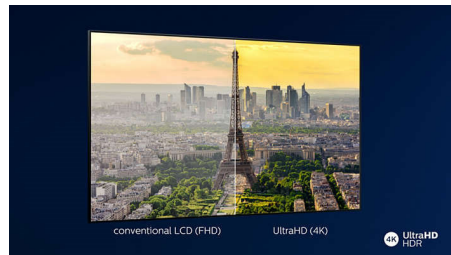

Podržan HDR10+

Televizor tvrtke Philips savršeno je opremljen da najbolje iskoristi format videozapisa HDR10+. Kontrast, boja i razine svjetline prilagođavaju se od kadra do kadra. Bilo da se radi o serijama koje ne smijete propustiti ili novom filmskom hitu, sjene će biti dublje. Jarke površine zasjat će. Boje će biti realističnije.