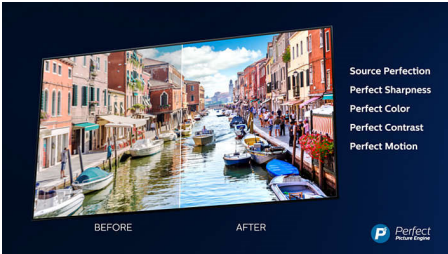

P5 Perfect Picture Engine

Philips P5 engine pruža sliku briljantnu poput sadržaja koje volite. Detalji imaju zamjetno veću dubinu. Boje su živopisne, a nijanse kože prirodne. Kontrast je toliko čist da ćete osjetiti svaki detalj. Pokreti su savršeno ugađeni.