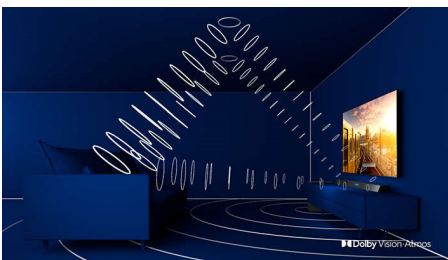

Dolby Vision i Dolby Atmos

Podrška za vrhunske Dolby formate zvuka i slike znači kako će HDR sadržaj koji gledate

izgledati i zvučati fantastično realistično. Bez obzira je li u pitanju najnovija televizijska serija ili Blu-Ray disk, moći ćete uživati u kontrastu, svjetlini i bojama koje odražavaju originalnu zamisao redatelja. Slika će biti popraćena jasnim, detaljnim i prostornim zvukom.