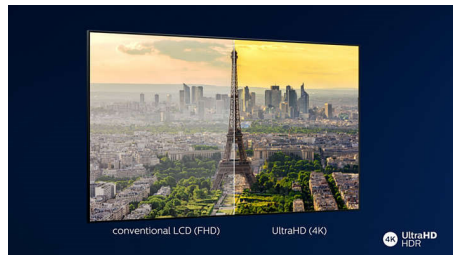

HDR10+

Philipsov televizor HDR10+ se ponaša s kakovostjo slike, ki je še osupljivejša in pristnejša. Dinamični metapodatki omogočajo, da televizor prilagodi ravni svetlosti od okvirja do okvirja. Barve so osupljivo resnične, tako na sončnem nebu kot v templjih, osvetljenih s svečo. Izvirne podrobnosti so ohranjene. Kontrast je brezhiben.