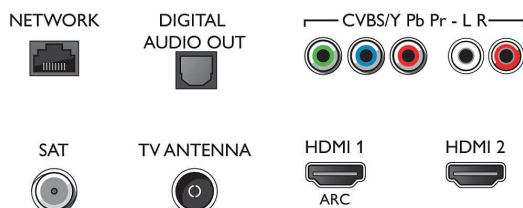

Sprejemnik/sprejem/prenos

- Digitalni televizor: DVB-T/T2/T2-HD/C/S/S2
- Predvajanje videa: NTSC, PAL, SECAM
- Podpora za MPEG: MPEG2, MPEG4

Connections

Side

Bottom

Pametni OLED-televizor 4K UHD

139 cm (55") TV z Ambientlight Indeks kakovosti slike 4500, HDR 10+/WCG 99 %, Tehnologija P5 Perfect Picture

Specifikacije

- Programski TV-vodnik*: 8-dnevni elektronski vodnik po programih
- Indikator jakosti signala
- Teletext: 1000-stranski Hypertext
- Podpora za HEVC

Funkcije Smart TV

- Uporabniška izkušnja: SimplyShare
- Interaktivni televizor: HbbTV
- Program: Funkcija Pause TV, Snemanje na USB*
- Aplikacije Smart TV*: Spletne videoteke, Odpre internetni brskalnik, TV na zahtevo, Youtube
- Enostavna namestitvev: Samodejno zaznavanje naprav Philips, Čarovnik za namestitvev omrežja, Čarovnik za pomoč pri nastavitvah, Čarovnik za povezavo naprave
- Enostavna uporaba: Pametni gumb za hitro odpiranje menija, Uporabniški priročnik na zaslonu
- Nadgradljiva vdela programska oprema: Čarovnik za samodejno nadgradnjo vdela programske opreme, Nadgradnja vdela programske opreme prek vmesnika USB, Spletna nadgradnja vdela programske opreme
- Nastavitve formata zaslona: Osnovno – zapolni zaslon, Prilagodi zaslonu, Napredno – premik, Približaj, povečaj, Širok zaslon
- Aplikacija Philips TV Remote*: Aplikacije, Kanali, Upravljanje, TV-vodnik, Video na zahtevo
- Daljinski upravljalnik: z glasom

Povezljivost

- Število priključkov HDMI: 4

- Značilnosti tehnologije HDMI: 4K, Zvočni povratni kanal (ARC)
- Število komponentnih vhodov (YPbPr): 1
- EasyLink (HDMI-CEC): Prenos ukazov z daljinskega upravljalnika, Nadzor zvoka sistema, Preklop sistema v stanje pripravljenosti, Predvajanje z enim dotikom
- Število priključkov USB: 2
- Brežžična povezava: Dvopasovni, Vgrajen Wi-Fi 802.11n 2 x 2
- Ostali priključki: Standardni vmesnik plus (CI+), Digitalni avdio izhod (optični), Ethernet-LAN RJ-45, Zvočni vhod L/D, Izhod za slušalke, Satelitski priključek
- HDCP 2.2: Da za vse HDMI