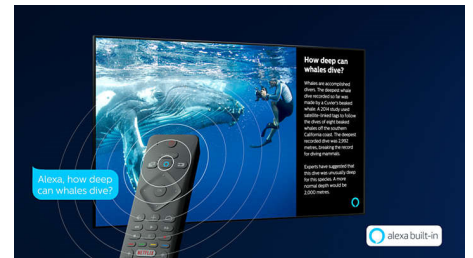

HDR10+

Philipsov televizor HDR10+ se ponaša s kakovostjo slike, ki je še osupljivejša in pristnejša. Dinamični metapodatki omogočajo, da televizor prilagodi ravni svetlosti od okvirja do okvirja. Barve so osupljivo resnične, tako na sončnem nebu kot v templjih, osvetljenih s svečo. Izvirne podrobnosti so ohranjene. Kontrast je brezhiben.

55OLED754/12

Pametni televizor Saphi

SAPHI je hiter, intuitiven operacijski sistem, s katerim je uporaba televizorja Philips Smart pravi užitek. Uživate v odlični kakovosti slike in jasnem ikonskem meniju, do katerega dostopate z enim gumbom. Televizor upravljajte z lahkoto in se hitro pomikajte do priljubljenih aplikacij za pametne televizorje, vključno z aplikacijami YouTube, Netflix in Amazon Prime Video.

Vgrajena Alexa

Zdaj lahko svoj pametni televizor Philips upravljate glasovno. Preklaplajte med televizijskimi kanali z izgovorjanjem njihovih imen. Preklopite na svojo igralno konzolo. Upravljajte svoje pametne naprave, na primer luči in termostat. Asistentka Alexa vam omogoča vse to in še več.