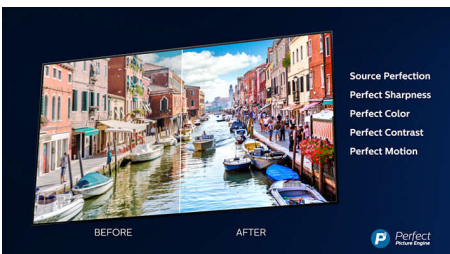

Tehnologija P5 Perfect Picture

Philipsova tehnologija P5 zagotavlja sliko, ki je tako briljantna kot vaša priljubljena vsebina.

Podrobnosti so opazno poglobljene. Barve so živahne, kožni odtenki imajo naravni videz. Kontrast je tako oster, da boste čutili vsako podrobnost. Gibanje pa je tako popolnoma tekoče.