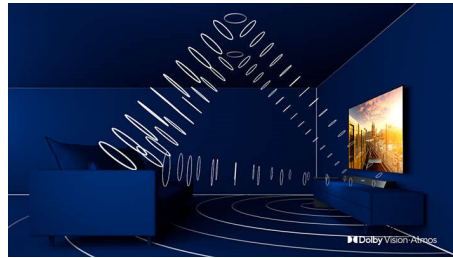

Dolby Vision in Dolby Atmos

Podpora za vrhunski zvok in video format Dolby pomeni, da vsebina HDR, ki jo gledate, videti in slišati veličastno resnično. Naj gre za pretakanje najnovejše serije ali komplet predvajalnika Blu-ray, deležni boste kontrasta, svetlobe in barve, ki odražajo režiserjeve originalne namene. Zvok pa je prostoren, jasen, natančen in globok.