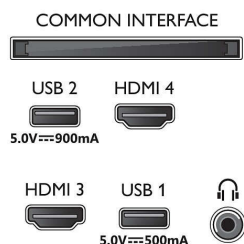

Pametni OLED-televizor 4K UHD

139 cm (55") TV z Ambilightom Indeks kakovosti slike 4500, HDR 10+/WCG 99 %, Tehnologija P5 Perfect Picture

Specifikacije

Ambilight

- Funkcije Ambilight: Vgrajena osvetlitev Ambilight+Hue, Ambilight Music, Način igre, Prilagoditev barvi stene, Način za salonsko vzdušje
- Različica Ambilighta: 3-stranska

Slika/zaslon

- Razmerje stranic: 16 : 9
- Velikost diagonale zaslona (cm): 139 cm
- Zaslon: OLED-televizor 4K Ultra HD

- Ločljivost zaslona: 3840 x 2160
- Slikovni procesor: Tehnologija P5
- Izboljšava slike: Izjemno visoka ločljivost, Micro Dimming Perfect, Širok barvni razpon 99 %, DCI/P3, 4500 PPI, Dolby Vision, HDR10+, Perfect Natural Motion
- Velikost diagonale zaslona (v palcih): 55 palcev

Podprta ločljivost zaslona

- Računalniški vhodi na vseh priključkih HDMI: do

55OLED754/12

4K UHD 3840 x 2160 pri 60 Hz, Podpira HDR, HDR10+/HLG

- Video vhodi na vseh priključkih HDMI: do 4K UHD 3840 x 2160 pri 60 Hz, Podpora HDR, HDR10/HLG (Hybrid Log Gamma), HDR10+/Dolby Vision

Sprejemnik/sprejem/prenos

- Digitalni televizor: DVB-T/T2/T2-HD/C/S/S2
- Predvajanje videa: NTSC, PAL, SECAM
- Podpora za MPEG: MPEG2, MPEG4

Connections

Side