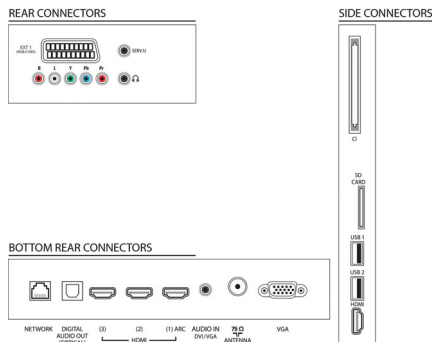

Multimediálne aplikácie

- Formáty prehrávania videa: Podpora kodekov., Kontajner: AVI, MKV, H264/MPEG-4 AVC, MPEG-1, MPEG-2, MPEG-4, WMV9/VC1
- Formáty prehrávania hudby: AAC, MP3, WMA (v2 až v9.2)
- Formáty prehrávania obrázkov: JPEG
- Služba Net TV: Pribalené

Vybavenie a vlastnosti

- Jednoduchá inštalácia: Automatická detekcia zariadení Philips, Sprievodca inštaláciou kanálov, Sprievodca pripojením zariadenia, Sprievodca inštaláciou siete, Sprievodca nastavením
- Jednoduché používanie: Tlačidlo Domov s jedným stlačením, Používateľská príručka na obrazovke, Dotykové ovládacie tlačidlá
- Pripojenie do siete PC: S certifikátom DLNA 1.5
- Prispôbenia formátu obrazovky: Automatické vyplnenie, Automatické priblíženie, Šírka filmu 16:9, Super zoom, Nezmenený formát, Širokouhlá obrazovka
- elektronický sprievodca programom: 8-dňový elektr. sprievodca programom*
- Indikátor sily signálu: áno
- Teletext: 1 200-stránkový Hypertext
- Aktualizovateľný firmware: Sprievodca automatickou aktualizáciou firmvéru, Firmvér aktualizovateľný cez USB, Firmvér aktualizovateľný online

Zvuk

- Výstupný výkon (RMS): 24 W (2 x 12 W)
- Zlepšenie kvality zvuku: Automatické vyrovnávanie