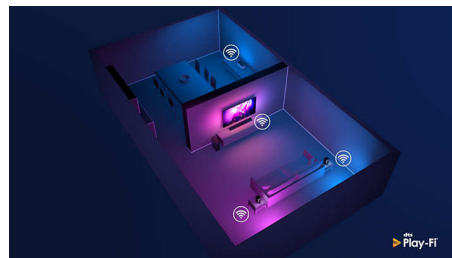

### Compatibel met DTS Play-Fi

Met DTS Play-Fi op uw Philips-TV kunt u in elke kamer verbinding maken met compatibele luidsprekers. Hebt u draadloze luidsprekers in

50PUS8536/12

de keuken? Luister naar de film terwijl u een snack maakt of blijf op de hoogte van het sportcommentaar terwijl u voor iedereen een drankje inschenkt.