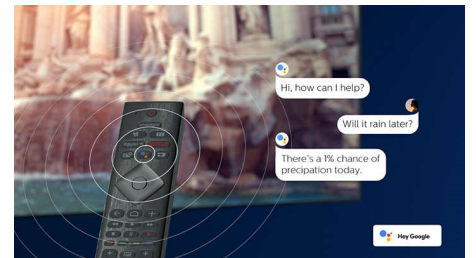

### Levendig HDR-beeld

Uw Philips 4K UHD-TV is compatibel met alle gangbare HDR-indelingen, waaronder Dolby Vision. Of u nu een populaire serie bekijkt of de nieuwste videogame speelt: schaduwen zijn dieper, heldere oppervlakken stralen en kleuren zijn levensecht.

### Compatibel met DTS Play-Fi

Met DTS Play-Fi op uw Philips-TV kunt u in elke kamer verbinding maken met compatibele luidsprekers. Hebt u draadloze luidsprekers in

50PUS8536/12

de keuken? Luister naar de film terwijl u een snack maakt of blijf op de hoogte van het sportcommentaar terwijl u voor iedereen een drankje inschenkt.

### HDMI 2.1 VRR en lage latentie

Uw Philips-TV beschikt over de nieuwste HDMI 2.1-connectiviteit en de TV schakelt automatisch over naar een lage latencieinstelling wanneer u een game op uw console gaat spelen. VRR wordt ondersteund voor vloeiende, snelle gameplay. De gamemodus van Ambilight brengt de sensatie naar uw huiskamer.

### AI-spraakbediening

Druk op een knop op de afstandsbediening om te praten met de Google Assistant. Bedien de TV of Smart Home-apparaten die compatibel zijn met Google Assistant met uw stem. Of vraag Alexa om de TV te bedienen via apparaten die geschikt zijn voor Alexa.