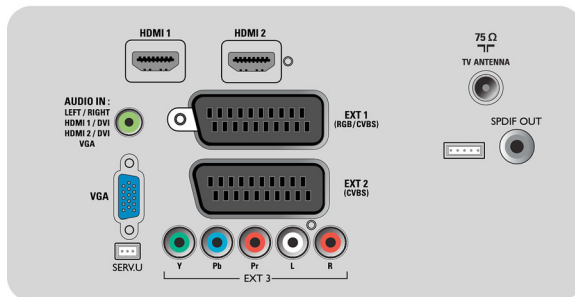

Тюнер/прием/передача

- Вход антенны: Коаксиальный кабель 75 Ом (IEC75)
- Диапазоны тюнера: Гипердиапазон, S-канал, UHF, VHF
- ТВ-система: Система PAL D/K, Система SECAM D/K
- Воспроизведение видео: NTSC, SECAM, PAL

Мультимедийные приложения

- Мультимедийные подключения: USB
- Форматы воспроизведения: MP3, Фотографии в формате JPEG

Комфорт

- Защита от детей: Блок. от детей и ограничение на просмотр
- Легкость установки: Автонаименование программ, Автоматическая установка каналов (ACI), Система автоматической настройки (ATS), Автосохранение, Точная настройка, Цифровая настройка PLL, Подключение Plug & Play
- Удобство использования: Автоограничение громкости (AVL), Графический интерфейс пользователя, Вывод на экран, Список программ, Мастер установки поддержки, Управление на боковой панели
- Часы: Таймер отключения, Будильник, Таймер автоматического включения
- Возможности подключения: Easy link
- Регулировка формата экрана: 4:3, Автоформатирование, Расширение формата 14:9, Расширение формата 16:9, Увеличение субтитров, Режим Super Zoom, Широкий экран
- Пульт ДУ: Телевизоры
- Тип пульта ДУ: RCPF02E09B
- Телетекст: 1000-страничный гипертекст
- Изображение в изображении: Picture in graphics

Rear connectors

Side