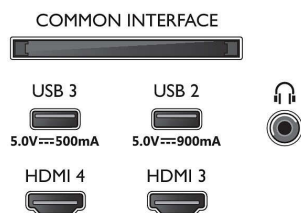

4K Ambilight-TV

139 cm (55 tum) Ambilight-TV P5 AI Perfect Picture Engine, Dolby Atmos-ljud, Google TV™

55OLED718/12

Specifikationer

Ambilight

- Funktioner för Ambilight: Går att anpassa till väggens färg, Loungeläge, Spelläge, Ambilight Music, AmbiWakeup, AmbiSleep, fungerar med Philips trådlösa högtalare för hemmet, Ambilight Bootup Animation
- Ambilight-version: Tresidig

Bild/visning

- Diagonal skärmstorlek (metrisk): 139 cm
- Teckenfönster: OLED med 4K Ultra HD

- Skärmapplösning: 3 840 x 2 160
- Uppdateringsfrekvens: 120 Hz
- Bildmotor: P5 AI Perfect Picture Engine
- Bildförbättring: Brett färgomfång 97 % DCI/P3, Perfect Natural Motion, Micro Dimming Perfect, Dolby Vision, A.I. PQ-läge, CalMAN Ready, HDR10+ Adaptive, Filmmaker mode, HLG (Hybrid Log Gamma)
- Diagonal skärmstorlek (tum): 55 tum

Skärmens ingångsupplösning

- Uppdateringsfrekvens för upplösning: 576p–50 Hz, 640 x 480–60 Hz, 720p–50 Hz, 60 Hz, 1920 x 1080p–24 Hz, 25 Hz, 30 Hz, 50 Hz, 60 Hz, 100 Hz, 120 Hz., 2560 x 1440–60 Hz, 120 Hz, 3840 x 2160p–24 Hz, 25 Hz, 30 Hz, 50 Hz, 60 Hz, 100 Hz, 120 Hz.

Mottagare/mottagning/sändning

- Digital-TV: DVB-T/T2/T2-HD/C/S/S2
- TV-programguide*: 8-dagars elektronisk

Connections

Side