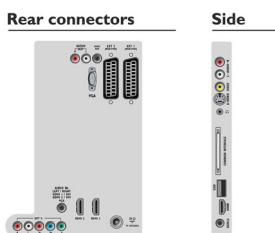

Multimedijos programos

- Multimedijos jungtys: USB
- Atkūrimo formatai: MP3, LPCM, JPEG stop kadrai, MPEG1, MPEG2, H.264 (MPEG-4 AVC)

Patogumas

- Vaikų apsauga: Užrakinimas nuo vaikų+tėvų

kontrolė

- Lengvas įdiegimas: Automatinio programavimo pavadinimas, Automatinis kanalų diegimas (ACI), Automatinė suderinimo sistema (ATS), Automatinis įsiminimas, Tikslus suderinimas, Skaitmeninis PLL suderinimas, Supaprastintas diegimas
- Lengva naudoti: Automatinis garsumo lygio reguliavimas (AVL), Iš anksto nustatomas delta garsumas, Programų sąrašas, Nustatymų vedlys, „One-stop Home“ mygtukas, Mėgstamos programos pasirinkimas
- Laikrodis: Išsijungimo laikmatis
- Prisijungimo pagerinimas: Paprastas susiejimas
- Ekranas formato nustatymai: Automatinis formatas, Filmo padidėjimas 16:9, Ypatingas padidėjimas, Plačiaekranis
- Elektroninis programų gidas: Dabar + kitas EPG, 8 dienų elektroninis programų gidas*
- Nuotolinis valdymas: Televizorius
- Nuotolinio valdymo pulto tipas: RCPF02E09B
- Teletekstas: 1000 puslapių „Smart Text“
- Sumanusis režimas: Žaidimas, Kinas, Asmeninis, Įprastas, Raiškus

Specifikacijos

Garsas

- Išvesties galia (RMS): 2 x 12 W
- Garso sistema: „Nicam“ stereofoninis garsas, BBE
- Garsumo gerinimas: „Incredible Surround“, Aukštųjų ir žemųjų dažnių reguliavimas

Prijungimo galimybės

- „EasyLink“ (HDMI-CEC): Paleidimas vienu paspaudimu, Sistemos informacija (menu kalba), Perėjimas į nuotolinį valdymą, Sistemos garso valdymas, Sistemos budėjimas
- Priekinės / šoninės jungtys: HDMI v1.3, „S-video“ įvestis, CVBS įvestis, Garso K / D įvestis, Ausinių išvestis, USB 2.0
- Ext 1 Scart: Garso K / D, CVBS įvestis, RGB
- HDMI 1: HDMI v1.3
- Ext 2 Scart: Garso K / D, CVBS įvestis, RGB
- HDMI 2: HDMI v1.3
- Kitos jungtys: Pastovaus lygio garso išvestis, Garso įrangos asmeniniams kompiuteriams įvestis, PC VGA įvestis, S/PDIF išvestis (koaksialinis), Bendroji sąsaja „Plus“ (CI+), Bendroji sąsaja
- Ext 3: YPbPr, Garso K / D įvestis