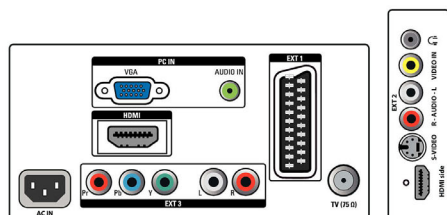

Тюнер/прием/передача

- Вход антенны: Коаксиальный кабель 75 Ом (IEC75)
- Диапазоны тюнера: Гипердиапазон, S-канал, UHF, VHF
- ТВ-система: Система PAL I, Система PAL B/G, Система PAL D/K, Система SECAM B/G, Система SECAM D/K, SECAM L/L'
- Воспроизведение видео: NTSC, SECAM, PAL

Комфорт

- Легкость установки: Автонаименование программ, Автоматическая установка каналов (ACI), Система автоматической настройки (ATS), Автосохранение, Точная настройка, Подключение Plug & Play
- Удобство использования: Автоограничение громкости (AVL), Вывод на экран, Список программ, Управление на боковой панели, Smart Picture, Функция Smart Sound

- Часы: Таймер отключения, Включить таймер, Отключить таймер
- Возможности подключения: Easy link
- Регулировка формата экрана: 4:3, Расширение формата 14:9, Расширение формата 16:9, Увеличение субтитров, Режим Super Zoom, Широкий экран
- Пульт ДУ: Телевизоры
- Тип пульта ДУ: RCPF01E08B
- Телетекст: Режим Smart Text (100 стр.)
- Изображение в изображении: Двойной текстовый экран

Звук

- Выходная мощность (среднеквадр.): 2 x 5 Вт
- Звуковая система: Моно, Стерео
- Улучшение звука: Автоматическая регулировка громкости, Incredible Surround, Функция Smart Sound

Подключения

- EasyLink (HDMI-CEC): Запуск воспроизведения одним нажатием, Режим ожидания системы
- 1-й внешний разъем Scart: Аудиоразъем: левый/правый, Вход/выход CVBS, RGB