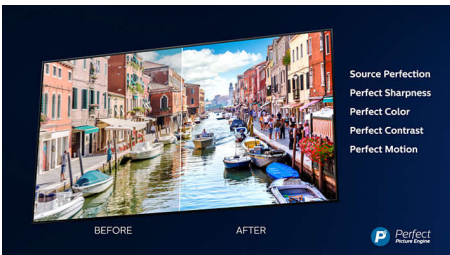

P5 Perfect Picture Engine

Philips P5 engine pruža sliku briljantnu poput sadržaja koje volite. Detalji imaju zamjetno

veću dubinu. Boje su živopisne, a nijanse kože prirodne. Kontrast je toliko čist da ćete osjetiti svaki detalj. Pokreti su savršeno ugađeni.