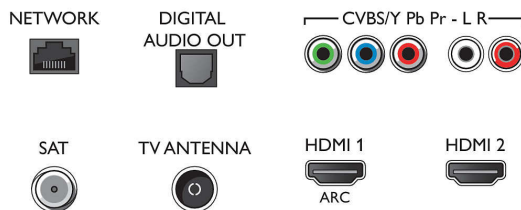

Multimedijske aplikacije

- Formati reprodukcije videozapisa: Datoteke: AVI, MKV, H264/MPEG-4 AVC, MPEG-1, MPEG-2, MPEG-4, WMV9/VC1, VP9, HEVC (H.265)
- Formati reprodukcije glazbe: AAC, MP3, WAV, WMA (v2 do v9.2), WMA-PRO (v9 i v10)
- Podrška za formate titlova: .SRT, .SUB, .TXT, .SMI
- Formati reprodukcije slike: JPEG, BMP, GIF, PNG, Fotografija od 360 stupnjeva, HEIF

Obrada

- Snaga obrade: Četverojezgreni procesor

Zvuk

- Zvuk: 2.1-kanalni
- Izlazna snaga (RMS): 40 W

Connections

Side

Bottom

4K UHD OLED Smart TV

Ambilight TV od 164 cm (65") 4500 Picture Performance Index, HDR 10+ / WCG 99%, P5 Perfect Picture Engine

Specifikacije

- Konfiguracija zvučnika: 2 zvučnika od 8 W za srednje i visoke tonove, niskotonac od 24 W
- Kodek: AC-4, Dolby Atmos, Dolby Digital MS12 V2.3, DTS-HD (M6)
- Napredne značajke zvuka: 5-pojasni ekvilizator, A.I. Sound, Clear Dialogue, Dolby poboljšanje basova, Dolby ujednačavanje glasnoće, Noćni n. rada, Dolby Atmos

Mogućnost povezivanja

- Broj HDMI veza: 4
- HDMI značajke: 4K, Audio Return Channel
- Broj komponentnih ulaza (YPbPr): 1
- EasyLink (HDMI-CEC): Slanje komandi s daljinskog upravljača putem mreže, Kontrola zvuka sustava, Stanje pripravnosti sustava, Reprodukcijski dodir
- Broj USB ulaza: 2
- Bežično povezivanje: Dvostruki pojas, Wi-Fi 802.11n, 2 x 2 integrirano
- Ostali priključci: Common Interface Plus (CI+), Digitalni audioizlaz (optički), Ethernet-LAN RJ-45, L/D audio ulaz, Izlaz za slušalice, Satelitski priključak
- HDCP 2.2: Da, na svim HDMI