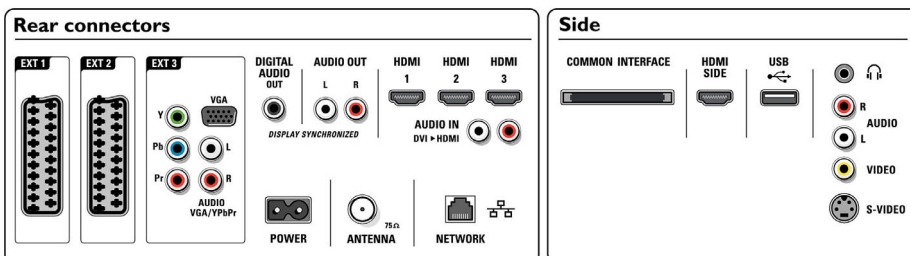

Högtalare

- Inbyggda högtalare: 2
- Högtalartyper: 2 integrerade subwoofers, Dome tweeter

Anslutningar

- EasyLink (HDMI-CEC): Uppspelning med en knapptryckning, Ljudkontroll för systemet, Systemstandby
- Främre anslutningar/sidoanslutningar: HDMI v1.3, S-videoringång, CVBS-ingång, Audio L+R-ingång, Hörlur ut, USB
- Ext 1-SCART: Ljud v/h, CVBS-ingång, RGB
- Ext 2 SCART: Ljud v/h, CVBS-ingång, RGB
- Andra anslutningar: Analog ljudutgång vänster/höger, S/PDIF-utgång (koaxial), Common Interface
- Datornätverkslänk: DLNA 1.0-certifierad

- Ext 3: YPbPr, Audio L+R-ingång, VGA PC-ingång
- Ext 4: HDMI v1.3
- Ext 5: HDMI v1.3
- Ext 6: HDMI v1.3

Effekt

- Nätsström: AC 220-240 V +/- 10%
- Omgivningstemperatur: 5 °C till 35 °C
- Strömförbrukning: 186 W
- Strömförbrukning i standby-läge: 0,15 W
- Ström (energisparläge): 144 W

Tillbehör

- Tillbehör som medföljer: koaxialkabel för antenn, Nätkabel, Snabbstartguide, Bruksanvisning, Garantiercertifikat, Fjärrkontroll, Batterier för fjärrkontrollen

Mått

- Bredd: 953 mm
- Höjd: 604 mm
- Djup: 101 mm
- Produktvikt: 19,2 kg
- Höjd (med stativ): 677 mm
- Djup (med stativ): 242 mm
- Produktvikt (+stativ): 23,2 kg
- Lådbredd: 1067 mm
- Lådhöjd: 819 mm
- Låddjup: 300 mm
- Vikt inkl. förpackning: 29 kg
- Ställ, bredd: 520 mm
- Kompatibel med väggfäste: 200 x 200 mm