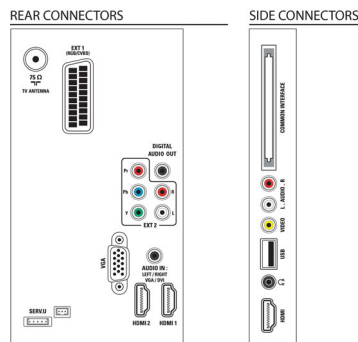

Geluid

- Uitgangsvermogen (RMS): 16 W
- Geluidsverbetering: Automatische volumeregelaar, Kristalhelder geluid, Incredible Surround, Smart Sound, Treble- en basregeling

Connectiviteit

- Aantal AV-aansluitingen: 1
- Aantal HDMI-aansluitingen: 3

- Aantal componentingangen (YPbPr): 1
- EasyLink (HDMI-CEC): Audiobediening, Stand-by, Afspelen met één druk op de knop, Systeeminformatie (menutaal)
- Aantal scart-aansluitingen (RGB/CVBS): 1
- Aantal USB-aansluitingen: 1
- Andere aansluitingen: IEC75-antenne, Common Interface Plus (CI+), Digitale audio-uitgang (coaxiaal), PC-in VGA + audio L/R-in, Hoofdtelefoonuitgang

Accessoires

- Meegeleverde accessoires: Voedingskabel, Afstandsbediening, 2 AAA-batterijen, Tafelstandaard, Gebruiksaanwijzing, Snelstartgids, Garantiekart

Afmetingen

- Breedte van het apparaat: 1018,5 mm
- Hoogte van het apparaat: 635,8 mm
- Diepte van het apparaat: 83 mm
- Gewicht van het product: 11,7 kg
- Breedte van het apparaat (met standaard): 1018,5 mm
- Hoogte van het apparaat (met standaard): 683 mm
- Diepte van het apparaat (met standaard): 236,4 mm
- Gewicht (incl. standaard): 14,2 kg
- Breedte van de doos: 1220 mm
- Hoogte van de doos: 746 mm
- Diepte van de doos: 160 mm
- Gewicht (incl. verpakking): 18,8 kg
- Compatibele muurbeugel: instelbaar 300 x 200 mm