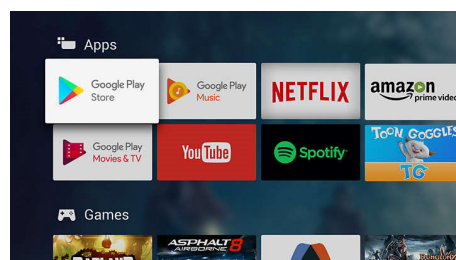

Obsah TV

Vydajte sa za hranice bežného televízneho vysielania vďaka obchodu Google Play a galérii aplikácií Philips. Vychutnajte si neobmedzenú online ponuku filmov, televíznych relácií, hudby, aplikácií a hier. Vychutnajte si toho ešte viac.