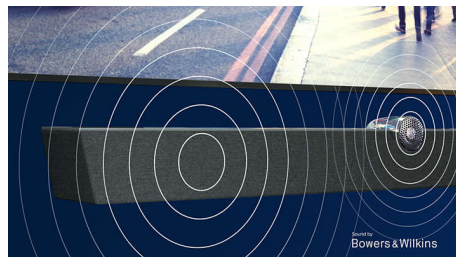

Zvuk od spoločnosti Bowers & Wilkins

Váš televízor Philips OLED TV sa môže popýšiť zvukom od legendárnych expertov na zvukové systémy zo spoločnosti Bowers & Wilkins. Exkluzívny dizajn reproduktora poskytuje vzrušujúci výkon s neuveriteľným dynamickým rozsahom. Basy sú bohaté a plné, pričom sa každý detail vyznačuje dokonalosťou. Výsledkom spojenia stopercentnej kvality obrazu s nádherným zvukom je fascinujúci zážitok.