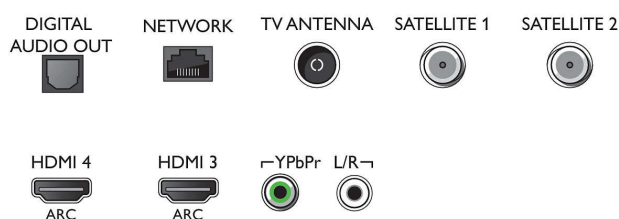

Funkcie Smart TV

- Interakcia s používateľom: SimplyShare

- Interaktívny TV: HbbTV
- Program: Pozastavenie TV, Nahrávanie na zariadenie USB*
- Aplikácie SmartTV*: Online video obchody, Otvorený internetový prehľadávač, Social TV, Televízia na požiadanie, YouTube
- Jednoduchá inštalácia: Automatická detekcia zariadení Philips, Sprievodca pripojením zariadenia, Sprievodca inštaláciou siete, Sprievodca nastavením
- Jednoduché používanie: Tlačidlo ponuky Smart s jedným stlačením, Používateľská príručka na obrazovke
- Aktualizovateľný firmware: Sprievodca automatickou aktualizáciou firmvéru, Firmvér aktualizovateľný cez USB, Firmvér aktualizovateľný online
- Prispôbenia formátu obrazovky: Základné – Na celú obrazovku, Prispôbiť obrazovke, Pokročilé – Posun, Približovanie, roztiahnutie
- Aplikácia Philips TV Remote*: Aplikácie, Kanály, Ovládanie, NowOnTV, TV sprievodca, Video na vyžiadanie
- Diaľkové ovládanie: s klávesnicou, 1x jednoduché diaľkové ovládanie

Connections

Side

Bottom

Ultra tenký televízor OLED+ 903 Android TV so 4K UHD

164 cm (65") Ambilight TV Picture Performance Index 4500, HDR perfect WCG 99 %, Technológia P5 Perfect Picture Engine

Technické údaje