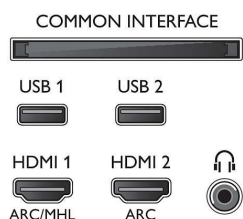

Android TV

- OS: Android™ 7.0 (Nougat)
- Predinštalované aplikácie: Filmy Google Play*, Hudba Google Play*, Google Search, YouTube
- Veľkosť pamäte (flash): 16 GB*, rozšíriteľná prostredníctvom úložného zariadenia USB

Funkcie Smart TV

- Interakcia s používateľom: SimplyShare

- Interaktívny TV: HbbTV
- Program: Pozastavenie TV, Nahrávanie na zariadenie USB*
- Aplikácie SmartTV*: Online video obchody, Otvorený internetový prehľadávač, Social TV, Televízia na požiadanie, YouTube
- Jednoduchá inštalácia: Automatická detekcia zariadení Philips, Sprievodca pripojením zariadenia, Sprievodca inštaláciou siete, Sprievodca nastavením
- Jednoduché používanie: Tlačidlo ponuky Smart s jedným stlačením, Používateľská príručka na obrazovke
- Aktualizovateľný firmware: Sprievodca automatickou aktualizáciou firmvéru, Firmvér aktualizovateľný cez USB, Firmvér aktualizovateľný online
- Prispôbenia formátu obrazovky: Základné – Na celú obrazovku, Prispôbiť obrazovke, Pokročilé – Posun, Približovanie, roztiahnutie
- Aplikácia Philips TV Remote*: Aplikácie, Kanály, Ovládanie, NowOnTV, TV sprievodca, Video na vyžiadanie
- Diaľkové ovládanie: s klávesnicou, 1x jednoduché diaľkové ovládanie

Connections

Side