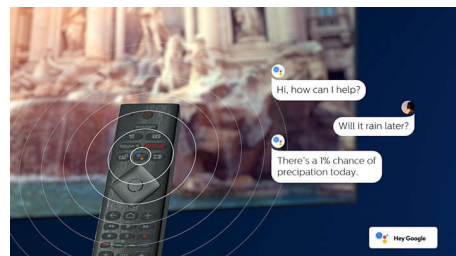

Širokouhlý zážitok a zvuk

Širokouhlý zážitok pre vaše uši. Zvuk vyladený milovníkmi kvalitného zvuku.

Pôsobivé predstavenie

Pôsobivé predstavenie. Jasný hlas. Plné basy.

Obsah TV

Vydajte sa za hranice bežného televízneho vysielania vďaka obchodu Google Play a galérii aplikácií Philips. Vychutnajte si neobmedzenú online ponuku filmov, televíznych relácií, hudby, aplikácií a hier. Vychutnajte si toho ešte viac.

Vstavaný Asistent Google

Ovládajte svoj televízor Philips so systémom Android hlasom. Chcete si zahrat' hru, pozerať Netflix alebo hľadať obsah a aplikácie v obchode Google Play? Povedzte to svojmu televízoru. Môžete dokonca ovládať všetky inteligentné domáce zariadenia kompatibilné so službou Asistent Google, ako je stlmenie svetiel a nastavenie termostatu počas filmovej noci. Bez toho, aby ste sa postavili z gauča.