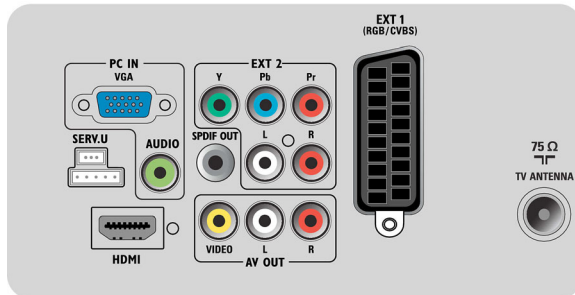

Sintonizador/recepção/transmissão

- Entrada da antena: 75 ohm coaxial (IEC75)
- Bandas do sintonizador: Hiperbanda, S-Channel, UHF, VHF
- sistema TV: PAL I, PAL B/G, SECAM B/G, SECAM L/L', DVB COFDM 2K/8K
- Televisão Digital: DVB Terrestre *
- Reprodução de vídeo: NTSC, SECAM, PAL

Aplicações multimédia

- Ligações multimédia: USB
- Formatos de reprodução: MP3, Fotografias JPEG

Funcionalidades

- Protecção infantil: Bloqueio de crianças+Controlo parental
- Facilidade de Instalação: Atribuição Automática dos Nomes dos Programas, ACI: Instalação Automática de Canais, ATS: Sistema Sintonização Automática, Programação automática, Afinar Sintonia, Sintonização digital PLL, Plug & Play
- Fácil de utilizar: Nivelador Automático de Volume (AVL), Interface Gráfica do Utilizador, Visualização no ecrã, Assistente de definições, Controlo lateral
- Relógio: Temporizador, Relógio Despertador, Temporizador de despertar
- Melhoria da Ligação: Easy link
- Ajustes de Formato do Ecrã: 4:3, Formatação Automática, Expansão de filmes 14:9, Expansão de filmes 16:9, Zoom das Legendas, Super Zoom, Panorâmico
- Guia de Programação Electrónico: Agora + Próximo EPG, Guia de programação electrónico, 8 dias
- Telecomando: TV
- Tipo do telecomando: RCPF02EO9B
- Teletexto: 1000 páginas de Hipertexto
- Imagem na imagem (PIP - Picture in Picture):

Rear connectors

Side