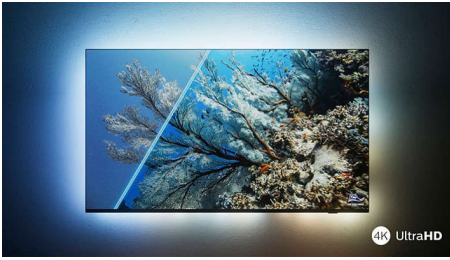

PHILIPS

Smart TV LED 4K UHD

Principalele formate HDR acceptate Dolby Vision și Dolby Atmos, Smart TV SAPHI de 139 cm (55"), Pixel Precise Ultra HD

Repere

Televizor LED 4K UHD

Pe televizorul LED 4K UHD Philips vei adora tot ceea ce urmărești. Procesorul Philips Pixel Precise Ultra HD optimizează calitatea imaginii pentru a oferi imagini clare, culori bogate și mișcare fluidă. Obții cea mai bună experiență de vizionare de fiecare dată.