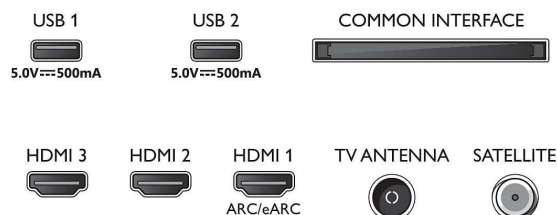

Aplicații multimedia

- Formate de redare video: Container: AVI, MKV, H264/MPEG-4 AVC, MPEG-1, MPEG-2, MPEG-4, HEVC (H.265), VP9, AV1
- Formate redare muzică: AAC, MP3, WAV, WMA (v2 până la v9.2), WMA-PRO (v9 și v10), FLAC
- Suport formate subtitrări: .SML, .SRT, .SUB, .TXT, .ASS, .SSA
- Formate redare imagini: JPEG, BMP, GIF, PNG, Fotografie 360, HEIF

55PUS7657/12

Procesare

- Putere de procesare: Dual Core

Sunet

- Putere de ieșire (RMS): 20 W
- Configurația difuzoarelor: 2 difuzoare gamă completă de 10 W
- Îmbunătățirea sunetului: Sunet AI, Dialog clar, Dolby Atmos, Mod Noapte, Dolby Bass Enhancement, EQ AI, Dolby Volume Leveler

Conectivitate

- Număr de conexiuni HDMI: 3
- Caracteristici HDMI: Audio Return Channel, 4K
- EasyLink (HDMI-CEC): Pass-through telecomandă, Control sistem audio, Sistem în standby, Redare la o singură atingere
- Număr de USB-uri: 2
- Conexiune wireless: Wi-Fi 802.11n, 2x2, bandă unică
- Alte conexiuni: Conector prin satelit, Interfață comună Plus (CI+), Ieșire audio digitală (optică), Ethernet-LAN RJ-45, Conector pentru servicii
- HDCP 2.3: Da pentru toate dispozitivele HDMI
- HDMI ARC: Da, pe HDMI1
- Funcții HDMI 2.1: eARC pe HDMI 1, eARC/ VRR/

Connections

Side

Rear