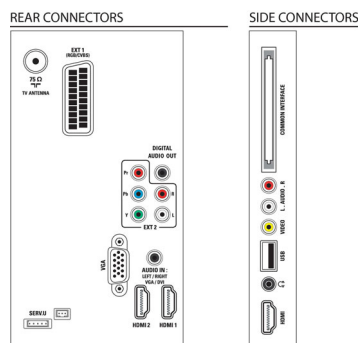

Conectivitate

- Număr de conexiuni AV: 1
- Număr de conexiuni HDMI: 3
- Număr de intrări componente (YPbPr): 1
- EasyLink (HDMI-CEC): Control sistem audio, Sistem în standby, Redare la o singură atingere, Informații sistem (limba pentru meniu)
- Număr de mufe SCART (RGB/CVBS): 1
- Număr de USB-uri: 1
- Alte conexiuni: Antenă IEC75, Interfață comună Plus (CI+), leșire audio digitală (coaxială), Intrare PC VGA + Intrare audio S/D, leșire căști

Alimentare

- Sursă de alimentare rețea: 220-240 V, 50 Hz
- Temperatură ambient: între 5 °C și 35 °C
- Consum în standby: 0,3 W
- Clasă de etichetare energetică: C
- Etichetă energetică UE: 79 W
- Funcții economisire energie: Mod Eco, Meniu setări eco, Dezactivare imagine (pentru radio)
- Consum anual de energie: 115 kWh
- Prezența plumbului: Da*

Accesorii

- Accesorii incluse: Cablu de alimentare, Telecomandă, 2 baterii AAA, Suport pentru masă, Manual de utilizare, Ghid de inițiere rapidă, Certificat de garanție

Dimensiuni

- Lățime aparat: 795,6 mm
- Înălțime aparat: 508,4 mm
- Adâncime aparat: 93,1 mm
- Greutate produs: 8,2 kg
- Lățime aparat (cu suport): 795,6 mm
- Înălțime aparat (cu suport): 557,3 mm
- Adâncime aparat (cu suport): 221,4 mm
- Greutate produs (+ suport): 9,84 kg
- Lățime cutie: 1000 mm
- Înălțime cutie: 610 mm
- Adâncime cutie: 160 mm
- Suport mural compatibil: 200 x 200 mm
- Greutate cu ambalaj inclus: 13,2 kg

Data apariției 2023-10-18

Versiune: 5.1.7

EAN: 87 12581 58187 9

© 2023 Koninklijke Philips N.V.
Toate drepturile rezervate.

Specificațiile pot fi modificate fără preaviz. Mărcile comerciale sunt proprietatea Koninklijke Philips N.V. sau a deținătorilor lor legali.

www.philips.com

* Televizorul suportă recepția DVB de emisiuni 'Free to air'. Este posibil ca anumiți operatori DVB să nu fie suportați. O listă actualizată puteți găsi în secțiunea Întrebări frecvente pe site-ul de asistență Philips. Pentru unii operatori, se cere acces condiționat și abonament. Pentru informații suplimentare, contactați-vă operatorul.

* EPG pentru 8 zile, serviciu nedisponibil în toate țările

* Consum de energie în kWh pe an, conform consumului televizorului pentru 4 ore de funcționare pe zi, timp de 365 zile. Consumul real de energie variază în funcție de modul în care este utilizat televizorul.

* Acest televizor conține plumb în anumite piese sau componente acolo unde nu există alternative tehnologice, în conformitate cu clauzele de exceptare ale directivei RoHS.