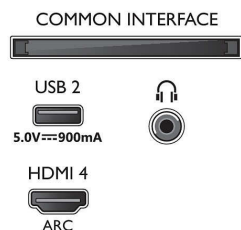

Smart TV funkcijas

- Lietotāja mijiedarbība: SimplyShare
- Interaktīvā televīzija: HbbTV
- Programma: Pause TV, USB ierakstīšana*
- Ērta uzstādīšana: Automātiska Philips ierīču noteikšana, Ierīču pievienošanas vednis, Tīkla iestatīšanas vednis, Iestatījumu palīgvednis

70PUS8506/12

- Vienkārša lietošana: Viena viedās izvēlnes poga, Lietotāja rokasgrāmata ekrānā
- Jaunināms programmu nodrošinājums: Programmu nodrošinājuma automātiskās jaunināšanas vednis, Programmu nodrošinājuma jaunināšana, izmantojot USB savienojumu, Programmu nodrošinājuma jaunināšana tiešsaistē, FW lejupielāde fonā
- Ekrāna formāta pielāgošana: Pamata - Aizpildīt ekrānu, Ietilpināt ekrānā, Detalizēti - Pārslēgt, Tālummaitņa, izstiepšana, Platekrāns
- Tālvaļības pults: ar balss vadību
- Balss asistents*: Iebūvēta Google Assistant funkcija, Tālvaļība ar mikrofonu., Strādā ar Alexa

Multivides lietojumprogrammas

- Video atskaņošanas formāti: Konteineri: AVI, MKV, H264/MPEG-4 AVC, MPEG-1, MPEG-2, MPEG-4, VP9, HEVC (H.265), AV1, HEVC
- Mūzikas atskaņošanas formāti: AAC, MP3, WAV, WMA (no v2 līdz v9.2), WMA-PRO (v9 un v10)
- Subtitru formāta atbalsts: .SRT, .SUB, .TXT, .SMI
- Attēlu demonstrēšanas formāti: JPEG, BMP, GIF, PNG, 360 fotoattēls, HEIF

Apstrāde

- Apstrādes jauda: Četrkodolu

Connections

Side