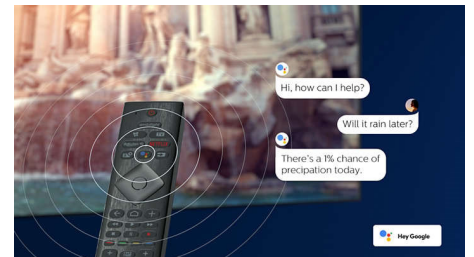

### Saderīgs ar DTS Play-Fi

Ar DTS Play-Fi Philips televizorā jūs varat izveidot savienojumu ar saderīgiem skaļruņiem jebkurā telpā. Vai virtuvē ir bezvadu skaļruņi? Klausieties filmu, kamēr gatavojat uzkodas, vai nepalaidiet garām sporta komentārus, kamēr sarūpējat visiem dzērienus.

### HDMI 2.1 VRR un zema aizture

Jūsu Philips televizoram pieejams jaunākais HDMI 2.1 savienojums, un televizors automātiski pārslēdzas uz zemas aiztures iestatījumu, kad savā konsolē sākat spēlēt spēli. Tiek atbalstīts VRR, lai iegūtu maigas un ātras darbības spēles veiktspēju. Ambilight spēles režīms telpā ienes azartu.

### MI balss vadība

Nospiediet pogu uz tālvadības pults, lai runātu ar Google asistentu. Ar balsi vadiet televizoru vai ar Google asistentu saderīgas viedās mājas ierīces. Vai lieciet Alexa vadīt televizoru, lietojot ierīces, ar kurām darbojas Alexa.