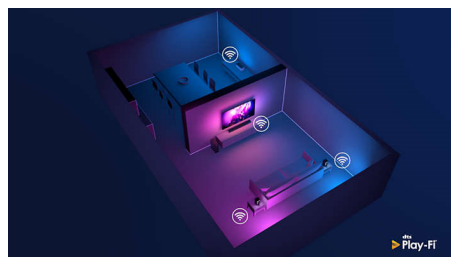

### Saderīgs ar DTS Play-Fi

Ar DTS Play-Fi Philips televizorā jūs varat izveidot savienojumu ar saderīgiem skaļruņiem jebkurā telpā. Vai virtuvē ir bezvadu skaļruņi? Klausieties filmu, kamēr gatavojat uzkodas, vai nepalaidiet garām sporta komentārus, kamēr sarūpējat visiem dzērienus.