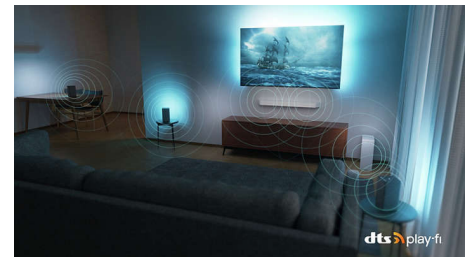

DTS Play-Fi

Med Philips' trådløse Home System med DTS Play-Fi kan du koble til kompatible lydplanker og trådløse høyttalere rundt om i hjemmet på få sekunder. Lytt til filmer på kjøkkenet. Spill av musikk hvor som helst. Du kan til og med lage et surroundlydsystem for hjemmekino ved å bruke Ambilight TV-en som en sentral høyttaler.