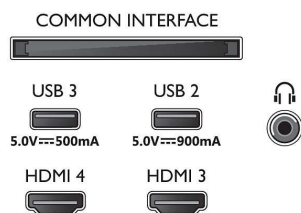

Tuner/mottak/overføring

- Digital-TV: DVB-T/T2/T2-HD/C/S/S2
- TV-programguide*: 8-dagers elektronisk

Connections

Side

Bottom

Spesifikasjoner

- programguide
- Signalstyrkeindikasjon
- Tekst-tv: 1000-siders hypertekst
- Støtter HEVC