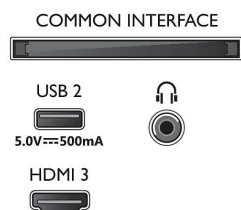

Multimedijos programos

- Vaizdo įrašų atkūrimo formatai: Talpyklos: AVI, MKV, H264/MPEG-4 AVC, MPEG-1, MPEG-2, MPEG-4, HEVC (H.265), VP9, AV1
- Muzikos atkūrimo formatai: AAC, MP3, WAV, WMA (nuo v2 iki v9.2), WMA-PRO (v9 ir v10), FLAC
- Subtitrų formatų palaikymas: .SMI, .SRT, .SUB, .TXT, .ASS, .SSA
- Nuotraukų atkūrimo formatai: JPEG, BMP, GIF, PNG, 360 nuotrauka, HEIF

70PUS7607/12

Apdorojimas

- Apdorojimo galia: „Dual Core“

Garsas

- Išvesties galia (RMS): 20 W
- Garsiakalbio konfigūracija: 2 x 10 W pilno diapazono garsiakalbis
- Garsumo gerinimas: A.I. garsas, Aiškus dialogas, „Dolby Atmos“, Naktinis režimas, „Dolby Bass“ sustiprinimas, A.I. EQ, „Dolby Volume“ lygintojas

Prijungimo galimybė

- HDMI jungčių skaičius: 3
- HDMI funkcijos: Garso grįžtamasis kanalas, 4K
- „EasyLink“ (HDMI-CEC): Perėjimas į nuotolinį valdymą, Sistemos garso valdymas, Sistemos budėjimas, Paleidimas vienu paspaudimu
- USB jungčių skaičius: 2
- Prijungimas be laidų: „Wi-Fi“ 802.11n, 2 x 2, vienguba juosta
- Kitos jungtys: Palydovinio imtuvo jungtis, Bendroji sąsaja „Plus“ (CI+), Skaitmeninis garso išėjimas (optinis), „Ethernet“ LAN RJ-45, Ausinių išvestis, Paslaugos jungtis
- HDCP 2.3: Taip, visose HDMI
- HDMI ARC: Taip, naudojant HDMI1
- HDMI 2.1 funkcijos: „eARC“ veikia su HDMI 1,

Connections

Side