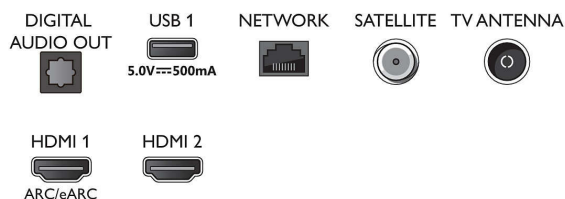

Prijungimo galimybė

- HDMI jungčių skaičius: 3
- HDMI funkcijos: Garso grįžtamasis kanalas, 4K
- „EasyLink“ (HDMI-CEC): Perėjimas į nuotolinį valdymą, Sistemos garso valdymas, Sistemos budėjimas, Paleidimas vienu paspaudimu
- USB jungčių skaičius: 2
- Prijungimas be laidų: „Wi-Fi“ 802.11n, 2 x 2, vienguba juosta
- Kitos jungtys: Palydovinio imtuvo jungtis, Bendroji sąsaja „Plus“ (CI+), Skaitmeninis garso išėjimas (optinis), „Ethernet“ LAN RJ-45, Ausinių išvestis, Paslaugos jungtis
- HDCP 2.3: Taip, visose HDMI
- HDMI ARC: Taip, naudojant HDMI1
- HDMI 2.1 funkcijos: „eARC“ veikia su HDMI 1,

Connections

Side

Bottom

4K UHD LED išmanusis televizorius

Palaikomi pagrindiniai HDR formatai „Dolby Vision“ ir „Dolby Atmos“, 177 cm (70 col.) SAPHI išman. televiz., „Pixel Precise Ultra HD“

Specifikacijos