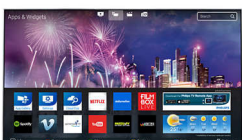

Nieuwe centrale standaard

We hebben gekozen voor een elegante glanzende, zilverkleurige afwerking als de basis voor de geometrisch gefacetteerde gecentreerde standaard, en deze vervolgens gecombineerd met een ultraslanke, gebogen hals voor een TV-ontwerp dat perfect in elk modern interieur past.

4K Ultra HD

Een Ultra HD-TV heeft vier keer de resolutie van een conventionele Full HD-TV. Met meer dan 8 miljoen pixels en onze unieke Ultra Resolution Upscaling-technologie profiteert u van de best mogelijke beeldkwaliteit. Hoe hoger de kwaliteit van uw oorspronkelijke content, hoe beter de beeldkwaliteit en de resolutie is. Geniet van verbeterde scherpte, een grotere diepteweergave, superieur contrast, vloeiende, natuurlijke bewegingen en perfecte details.

Pixel Plus Ultra HD

Ervaar 4K Ultra HD-scherpte met de Philips Pixel Plus Ultra HD-engine. Deze optimaliseert de beeldkwaliteit voor vloeiende beelden met ongelooflijk veel details en diepte. Geniet keer op keer van scherpere 4K-beelden met helderder wit en dieper zwart.

High Dynamic Range Plus

High Dynamic Range Plus is een nieuwe videostandaard. Home entertainment wordt opnieuw gedefinieerd door de vooruitgang op het gebied van contrast en kleur. Streel uw zintuigen met rijke, levendige scènes, zoals de regisseur het bedoelde. Het eindresultaat? Helderere beelden, beter contrast en nog betere kleuren, waardoor u meer details ziet dan ooit.

Smart TV