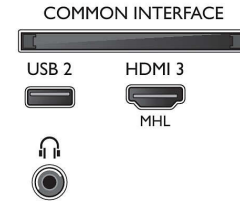

Smart TV

Specificaties

Connections

Side

Rear

Bottom

Publicatiedatum
2023-08-01

Versie: 9.3.1