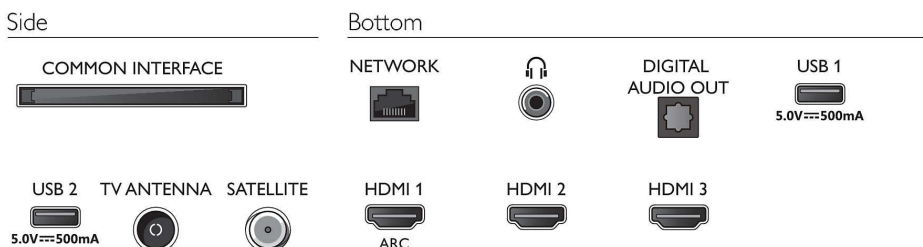

- Registračné čísla EPREL: 950046
- Energetická trieda pre SDR: F
- Energetické nároky režimu prevádzky pre SDR: 42 Kwh/1000 h
- Energetická trieda pre HDR: G
- Príkon v režime zapnutia pre HDR: 45 Kwh/1000 h
- Spotreba energie v režime vypnutia: na
- Pohotovostný režim pripojený k sieti: $2,0\text{ W}$
- Použitá panelová technológia: LED LCD

Príkon

- Napájanie zo siete: AC 220 – 240 V, 50/60 Hz
- Spotr. energie v pohotovostnom stave: $0,3\text{ W}$
- Funkcie úspory energie: Časovač automatického vypnutia, Vypnutie obrazu (pre rádio), Režim Eko

Príslušenstvo

- Dodávané príslušenstvo: Diaľkové ovládanie, Dve batérie AAA, Sieťový napájací kábel, Stručná príručka spustenia, Brožúrka s právnymi a bezpečnostnými informáciami, Podstavec na stôl

Dizajn

- Farby TV: Čierny leštený rám
- Konštrukcia stojana: Čierne matné nožičky

Rozmery

- Šírka prístroja: 890,9 mm
- Výška prístroja: 517,1 mm
- Hĺbka prístroja: 75,3 mm
- Hmotnosť výrobku: 5,0 kg
- Šírka zostavy (so stojanom): 890,9 mm
- Výška zostavy (so stojanom): 539,6 mm
- Hĺbka zostavy (so stojanom): 191,0 mm
- Hmotnosť produktu (+ stojan): 5,2 kg
- Šírka krabice: 963,0 mm
- Výška krabice: 607,0 mm
- Hĺbka krabice: 140,0 mm
- Hmotnosť vrátane balenia: 7,0 kg
- Šírka stojana: 890,9 mm
- Výška stojana: 22,5 mm
- Hĺbka stojana: 191,0 mm
- Kompatibilné s nástennými držiakmi: 200 x 200 mm

Connections

Dátum vydania
2023-08-01

Verzia: 3.2.1

EAN: 87 18863 03377 7

© 2023 Koninklijke Philips N.V.
Všetky práva vyhradené.

Autor si vyhradzuje právo zmeny špecifikácií bez oznámenia. Ochranné známky sú majetkom Koninklijke Philips N.V. alebo ich príslušných vlastníkov.

www.philips.com

- Funkcia elektronického sprievodcu programom a zobrazenie plánovaných programov (maximálne 8 dní) závisí od konkrétnej krajiny a operátora.
- Televízor podporuje príjem signálu DVB voľne prístupného vysielania. Špecifickí operátori DVB nemusia byť podporovaní. Aktuálny zoznam nájdete v časti Najčastejšie otázky na stránke podpory výrobkov spoločnosti Philips. Niektorí operátori vyžadujú podmienený prístup a registráciu. Ďalšie informácie získate u svojho operátora.
- Aplikácia Philips TV Remote a príslušné funkcie sa líšia v závislosti od modelu televízora, operátora a krajiny, ako aj od modelu a operačného systému inteligentných zariadení. Podrobnosti nájdete na adrese: www.philips.com/TVRemoteapp.
- Ponuky aplikácie Smart TV sa líšia v závislosti od modelu televízora a krajiny. Bližšie informácie nájdete na adrese: www.philips.com/smarttv.
- Olovo sa nachádza iba v určitých súčiastkach alebo komponentoch tohto televízora, pri ktorých podľa existujúcich výnimiek smernice RoHS neexistujú v rámci technológie žiadne alternatívy.
- Služba Amazon Prime je dostupná vo vybraných jazykoch a krajinách.
- Vyžaduje sa predplatné Disney+. Podlieha podmienkam používania uverejnených na <https://www.disneyplus.com> (c) 2020 Disney a príslušajúce subjekty. Služba Disney+ je dostupná vo vybraných jazykoch a krajinách.
- Pomocník Google Assistant je dostupný na televízoroch Philips Android TV so systémom Android O (8) alebo s novšou verziou. Google Assistant je dostupný vo vybraných jazykoch a krajinách.
- Vyžaduje sa predplatné služby Netflix. Podlieha podmienkam, ktoré nájdete na adrese <https://www.netflix.com>